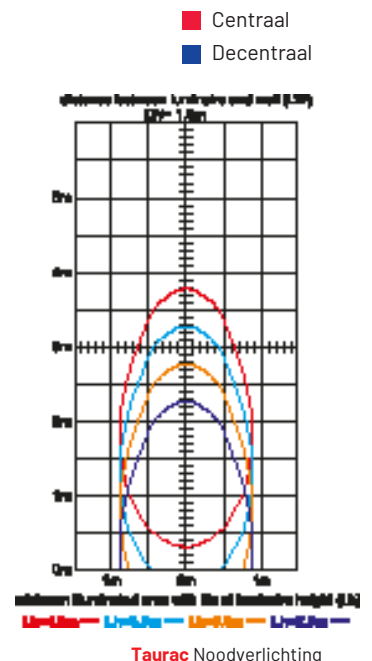

Kwaliteiten

- Gecombineerd exit en veiligheidsarmatuur voor het verlichten van veiligheidsvoorzieningen met 5 lx
- Het armatuur is voorzien van een 1,5 W LED-balk en ook een 3 W power-LED
- Het armatuur wordt geleverd met ingesloten 20° hellende optiek
- De armatuurprijs is inclusief twee plug-in pictogramfolies met een symbool volgens ISO 7010 (apart te bestellen) of een plug-in pictogramset - pijl links / rechts / omlaag / omhoog per armatuur

Eigenschappen

- Kijkafstand: 30 m
- Aansluiting: 2 x 2,5 mm² voor dubbele bevestiging
- Behuizing: polycarbonaat
- Kleur behuizing: wit
- Afmeting: 313 x 187 x 62 mm (BxHxD)
- Beschermklasse: IP43
- Veiligheidsklasse: II

Technische eigenschappen

- Voltage: 230 V 50/60 Hz
- NiMH batterij: 4,8 V / 800 mAh
- Temperatuur range BS: 0 °C tot +35 °C
- Temperatuur range DS: -5 °C tot +30 °C
- Lichtstroom: 15%-50% (nood) / 100% (continu)

Decentraal

Artikelnummer	Omschrijving	Vermogen	Lichtstroom	Branduren	Autonomie	Functietest
Premium line						
PC5D213111	Smart Nice plafond dubbelzijdig testknop	5,3 W	350 lm 190 lm (nood)	100.000 h	1 uur	Testknop
PC5D213112	Smart Nice plafond dubbelzijdig autotest	5,3 W	350 lm 190 lm (nood)	100.000 h	1 uur	Autotest
PC5D213113	Smart Nice plafond dubbelzijdig bedraad uitlezen	5,3 W	350 lm 190 lm (nood)	100.000 h	1 uur	Bedraad
PC5D213114	Smart Nice plafond dubbelzijdig draadloos uitlezen	5,5 W	350 lm 190 lm (nood)	100.000 h	1 uur	Draadloos

Technische eigenschappen

- Voltage: 230 V 50/60 Hz, 220 V DC +25/-20%
- Temperatuur range: -10°C tot +40 °C

Centraal