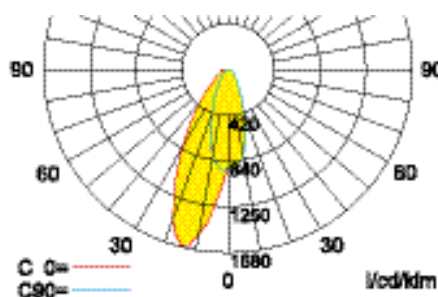

Lichtbron: 3 W LED