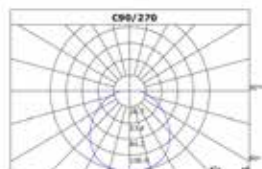

Kwaliteiten

- Opbouw galerij verlichting geschikt voor wand- en plafondmontage
- Voorzien van groene LED-indicator
- Armatuur beschikbaar met testknop

Eigenschappen

- Aansluiting: 2 x 2,5 mm² voor dubbele bevestiging
- Behuizing: polycarbonaat
- Kleur behuizing: wit
- Afmeting (Ø x H): 235 x 100 mm
- Beschermklasse: IP65
- Veiligheidsklasse: II
- CE-gecertificeerd

Afstandstabel G1D14601 en G2D14601

G1D14601 en G2D14601 | Montage hoogte (m)

Lichtbron: 11 W LED-bar

	2,50	3,00	3,50	4,00	4,50	5,00	5,50	6,00	6,50	7,00	7,50	8,00
h	2,50	3,00	3,50	4,00	4,50	5,00	5,50	6,00	6,50	7,00	7,50	8,00
a	7,90	8,10	8,25	8,40	-	-	-	-	-	-	-	-
b	3,50	3,70	3,75	3,80	-	-	-	-	-	-	-	-
c	7,90	8,10	8,25	8,40	-	-	-	-	-	-	-	-
d	3,50	3,70	3,75	3,80	-	-	-	-	-	-	-	-