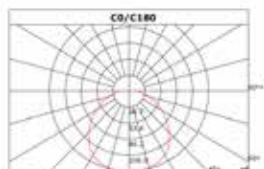

Kwaliteiten

- Opbouw galerij verlichting geschikt voor wand- en plafondmontage
- Voorzien van groene LED-indicator
- Armatuur beschikbaar met testknop

Eigenschappen

- Aansluiting: 2 x 2,5 mm² voor dubbele bevestiging
- Behuizing: polycarbonaat
- Kleur behuizing: wit
- Afmeting (Ø x H): 235 x 100 mm
- Beschermklasse: IP65
- Veiligheidsklasse: II
- CE-gecertificeerd

Technische eigenschappen

- Voltage: 220-230 V 50/60 Hz
- Ni-Cd batterij: 4,8 V / 1800 mAh
- Temperatuur range: 0 °C tot +40 °C

Decentraal

Artikelnummer	Omschrijving	Vermogen	Lichtstroom	Branduren	Autonomie	Functietest
Basic line						
G1D14601	Port Auckland plafond- / wandopbouw standaard 6.000K	11,0 W	AC 900 lm DC 150 lm	50.000 h	3 uur	Testknop
G2D14601	Port Auckland plafond- / wandopbouw standaard 3.500K	11,0 W	AC 900 lm DC 150 lm	50.000 h	3 uur	Testknop

Afstandstabel G1D14601 en G2D14601

G1D14601 en G2D14601 | Montage hoogte (m)

Lichtbron: 11 W LED-bar

	2,50	3,00	3,50	4,00	4,50	5,00	5,50	6,00	6,50	7,00	7,50	8,00
h	2,50	3,00	3,50	4,00	4,50	5,00	5,50	6,00	6,50	7,00	7,50	8,00
a	7,90	8,10	8,25	8,40	-	-	-	-	-	-	-	-
b	3,50	3,70	3,75	3,80	-	-	-	-	-	-	-	-
c	7,90	8,10	8,25	8,40	-	-	-	-	-	-	-	-
d	3,50	3,70	3,75	3,80	-	-	-	-	-	-	-	-