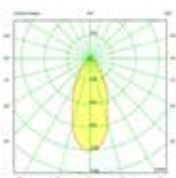

Decentraal

Artikelnummer	Omschrijving	Vermogen	Lichtstroom	Branduren	Autonomie	Functietest
---------------	--------------	----------	-------------	-----------	-----------	-------------

Plus line

I3D13601	Spot New York plafond opbouwspot	3,0 W	158 lm	75.000 h	3 uur	Autotest
----------	----------------------------------	-------	--------	----------	-------	----------

Open ruimtes - afstandstabel I3D13601

Lichtbron: 3 W LED-bar

Noodstroom (DC) / Normaal: 158 lm / 158 lm - Autonomie 3 uur

Afstandstabel voor vluchtroutes / afstandsgegevens in meters

h	2,50	3,00	3,50	4,00	4,50	5,00	-	-	-	-	-	-
a	5,71	6,51	7,34	8,08	8,66	9,15	-	-	-	-	-	-
b	2,82	3,07	3,25	3,40	3,52	3,66	-	-	-	-	-	-
c	5,81	6,61	7,44	8,18	8,76	9,25	-	-	-	-	-	-
d	2,82	3,07	3,25	3,40	3,55	3,66	-	-	-	-	-	-