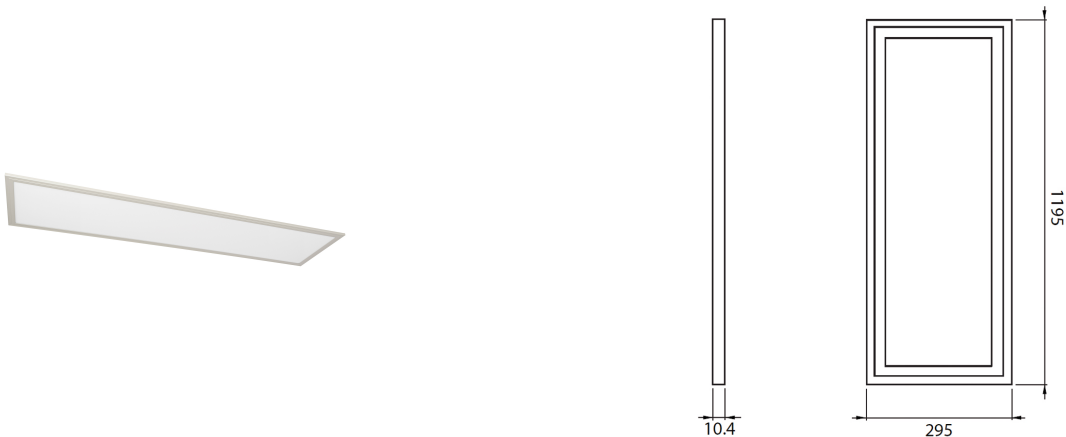

LED I-Panel 1195x295 mm

40007936

EAN: 8719689122133

ALTERNATIEF VOOR TRADITIONELE INBOUW FLUORESCENTIE-ARMATUREN

De LED I-Panel serie is een goed LED alternatief voor traditionele inbouw fluorescentie-armaturen. De strakke lijnen en de geringe hoogte geven deze serie een modern en tijdloos karakter. Door de verschillende montagevarianten; inbouw, opbouw en gependeld, heeft de LED I-Panel serie een zeer breed toepassingsgebied.

PRODUCTKENMERKEN

Geschikt voor wandmontage	nee	Led nom. stroom bij constante stroom	1230 1270 Milliampère
Geschikt voor pendelophanging	ja	Nom. stroom	1250 1250 Milliampère
Geschikt voor plafondmontage	ja	Nom. levensduur L70/B50 bij 25 °C	50000 Uur
Geschikt voor inbouwmontage	ja	Nom. omgevingstemperatuur volgens IEC62722-2-1	-20 50 Graden Celsius
Geschikt voor opbouwmontage	nee	Max. systeemvermogen	42 Watt
Geschikt voor lichtlijnconfiguratie	nee	Specifieke lichtstroom armatuur	83,3 Lumen per Watt
Geschikt voor beeldschermwerkplaats volgens EN 12464-1	nee	Effectieve lichtstroom volgens IEC 62722-2-1	3500 Lumen
Lamptype	LED niet uitwisselbaar	Kleurtemperatuur	4000 4000 Kelvin
Met lichtbron	ja	Vermogensfactor	0,9
Lamphouder	Overig	Breedte	295 Millimeter
Materiaal behuizing	Aluminium	Hoogte/diepte	10,4 Millimeter
Oppervlaktebescherming behuizing	Gelakt	Lengte	1195 Millimeter
Kleur behuizing	Wit	Inbouwlengte	1195 Millimeter
Materiaal afdekking	Kunststof opaal	Inbouwbreedte	295 Millimeter
Rasteruitvoering	Geen	Inbouwhoogte/diepte	10,4 Millimeter
Spanningstype	AC	Totale harmonische vervorming (THD)	0,2
Voorschakelapparaat	LED regeling stroomgestuurd	Verblindingsbegrenzing (UGR)	19
Voorschakelapparaat inbegrepen	nee		
Dimbaar 0-10 V	nee		
Dimbaar 1-10 V	nee		
Dimbaar DALI	ja		
Dimbaar DMX	nee		
Dimbaar DSI	nee		
Dimbaar met potentiometer (geïntegreerd)	nee		
Dimbaar GPRS	nee		
Dimbaar LineSwitch	nee		
Dimming fabrikantspecifiek	nee		
Dimbaar netspanningsmodulatie	nee		
Dimbaar faseafsnijding	nee		