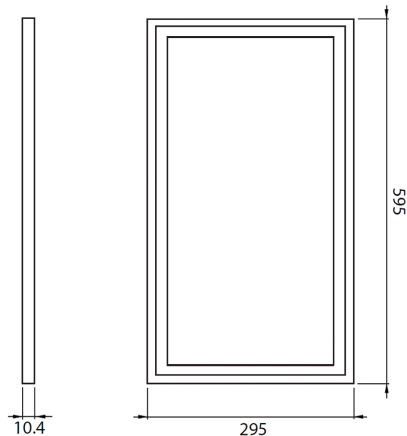

LED I-Panel 595x295 mm
40007915
EAN: 8719689122034

ALTERNATIEF VOOR TRADITIONELE INBOUW FLUORESCENTIE-ARMATUREN

De LED I-Panel serie is een goed LED alternatief voor traditionele inbouw fluorescentie-armaturen. De strakke lijnen en de geringe hoogte geven deze serie een modern en tijdloos karakter. Door de verschillende montagevarianten; inbouw, opbouw en gependeld, heeft de LED I-Panel serie een zeer breed toepassingsgebied.

PRODUCTKENMERKEN

Geschikt voor wandmontage	nee	Led nom. stroom bij constante stroom	520 560 Milliampère
Geschikt voor pendelophanging	ja	Nom. stroom	540 540 Milliampère
Geschikt voor plafondmontage	ja	Nom. levensduur L70/B50 bij 25 °C	50000 Uur
Geschikt voor inbouwmontage	ja	Nom. omgevingstemperatuur volgens IEC62722-2-1	-20 50 Graden Celsius
Geschikt voor opbouwmontage	nee	Max. systeemvermogen	22 Watt
Geschikt voor lichtlijnconfiguratie	nee	Specifieke lichtstroom armatuur	97,7 Lumen per Watt
Geschikt voor beeldschermwerkplaats volgens EN 12464-1	nee	Effectieve lichtstroom volgens IEC 62722-2-1	2150 Lumen
Lamptype	LED niet uitwisselbaar	Kleurtemperatuur	3000 3000 Kelvin
Met lichtbron	ja	Vermogensfactor	0,9
Lamphouder	Overig	Breedte	295 Millimeter
Materiaal behuizing	Aluminium	Hoogte/diepte	10,4 Millimeter
Oppervlaktebescherming behuizing	Gelakt	Lengte	595 Millimeter
Kleur behuizing	Wit	Inbouwlengte	595 Millimeter
Materiaal afdekking	Kunststof opaal	Inbouwbreedte	295 Millimeter
Rasteruitvoering	Geen	Inbouwhoogte/diepte	10,4 Millimeter
Spanningstype	AC	Totale harmonische vervorming (THD)	0,2
Voorschakelapparaat	LED regeling stroomgestuurd	Verblindingsbegrenzing (UGR)	19
Voorschakelapparaat inbegrepen	nee		
Dimbaar 0-10 V	nee		
Dimbaar 1-10 V	nee		
Dimbaar DALI	ja		
Dimbaar DMX	nee		
Dimbaar DSI	nee		
Dimbaar met potentiometer (geïntegreerd)	nee		
Dimbaar GPRS	nee		
Dimbaar LineSwitch	nee		
Dimming fabrikantspecifiek	nee		
Dimbaar netspanningsmodulatie	nee		
Dimbaar faseafsnijding	nee		