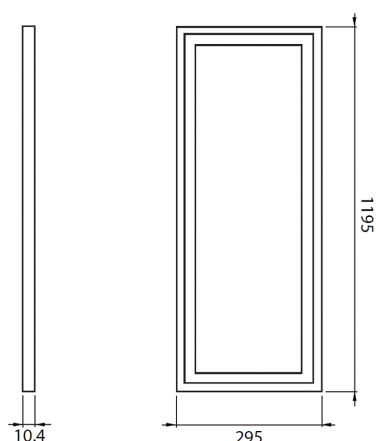

LED I-Panel 1195x595 mm  
# 40007946  
EAN: 8719689122195

### PRODUCTKENMERKEN

Geschikt voor wandmontage	nee	Led nom. stroom bij constante stroom	2080 2120 Milliampère
Geschikt voor pendelophanging	ja	Nom. stroom	2100 2100 Milliampère
Geschikt voor plafondmontage	ja	Nom. levensduur L70/B50 bij 25 °C	50000 Uur
Geschikt voor inbouwmontage	ja	Nom. omgevingstemperatuur volgens IEC62722-2-1	-20 50 Graden Celsius
Geschikt voor opbouwmontage	nee	Max. systeemvermogen	85 Watt
Geschikt voor lichtlijnconfiguratie	nee	Specifieke lichtstroom armatuur	104,7 Lumen per Watt
Geschikt voor beeldschermwerkplaats volgens EN 12464-1	nee	Effectieve lichtstroom volgens IEC 62722-2-1	8900 Lumen
Lamptype	LED niet uitwisselbaar	Kleurtemperatuur	4000 4000 Kelvin
Met lichtbron	ja	Vermogensfactor	0,9
Lamphouder	Overig	Breedte	595 Millimeter
Materiaal behuizing	Aluminium	Hoogte/diepte	13,5 Millimeter
Oppervlaktebescherming behuizing	Gelakt	Lengte	1195 Millimeter
Kleur behuizing	Wit	Inbouw lengte	1195 Millimeter
Materiaal afdekking	Kunststof opaal	Inbouw breedte	595 Millimeter
Rasteruitvoering	Geen	Inbouw hoogte/diepte	10,4 Millimeter
Spanningstype	AC	Totale harmonische vervorming (THD)	0,2
Voorschakelapparaat	LED regeling stroomgestuurd	Verblindingsbegrenzing (UGR)	19
Voorschakelapparaat inbegrepen	nee		
Dimbaar 0-10 V	nee		
Dimbaar 1-10 V	nee		
Dimbaar DALI	ja		
Dimbaar DMX	nee		
Dimbaar DSI	nee		
Dimbaar met potentiometer (geïntegreerd)	nee		
Dimbaar GPRS	nee		
Dimbaar LineSwitch	nee		
Dimming fabrikantspecifiek	nee		
Dimbaar netspanningsmodulatie	nee		
Dimbaar faseafsnijding	nee		

## Prolumia LED I-Panel

LED I-Panel 1195x595 mm