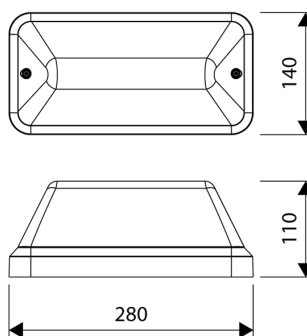

LED Pro-Fit wit
40010302
EAN: 8720604744200

ROBUUSTE EN STIJLVOL VORMGEGEVEN PLAFOND- EN WANDARMATUREN MET ENERGIEBESPARENDE OPTIES

De Pro-Fit serie bestaat uit een tweetal robuuste en strak vormgegeven plafond- en wandarmaturen. De Pro-Fit is uitermate geschikt voor de woningbouw, voor het gebruik in portalen, gangen, galerijen en bergingen én aan de buitenzijde van panden om bijvoorbeeld de voor- en achterdeur goed te verlichten. Tevens een perfecte een-op-een vervanging van de meest toegepaste conventionele varianten, waarbij door de maatvoering schilderwerk in vele gevallen overbodig is.

PRODUCTKENMERKEN

Geschikt voor wandmontage	ja	Nom. spanning	240 240 Volt
Geschikt voor pendelophanging	nee	Nom. levensduur L70/B50 bij 25 °C	100000 Uur
Geschikt voor plafondmontage	ja	Max. systeemvermogen	7 Watt
Geschikt voor inbouwmontage	nee	Specifieke lichtstroom armatuur	100 Lumen per Watt
Geschikt voor opbouwmontage	ja	Kleurtemperatuur	3000 4000 Kelvin
Geschikt voor lichtlijnconfiguratie	nee	Vermogensfactor	0,8
Lamptype	LED niet uitwisselbaar	Breedte	140 Millimeter
Met lichtbron	ja	Hoogte/diepte	110 Millimeter
Lamphouder	Overig	Lengte	280 Millimeter
Materiaal behuizing	Kunststof	Aantal polen	2
Oppervlaktebescherming behuizing	Geen (onbehandeld)	Geleiderdoorsnede	1,5 Vierkante millimeter
Kleur behuizing	Wit		
Materiaal afdekking	Kunststof transparant		
Rasteruitvoering	Geen		
Spanningstype	AC		
Voorschakelapparaat	LED regeling stroomgestuurd		
Voorschakelapparaat inbegrepen	ja		
Verwisselbare voorschakelapparatuur	nee		
Dimbaar 0-10 V	nee		
Dimbaar 1-10 V	nee		
Dimbaar Dali-2	nee		
Dimbaar DALI	nee		
Dimbaar DMX	nee		
Dimbaar DSI	nee		
Dimbaar met potentiometer (geïntegreerd)	nee		
Dimbaar GPRS	nee		
Dimbaar LineSwitch	nee		
Dimming fabrikantspecifiek	nee		
Dimbaar netspanningsmodulatie	nee		
Dimbaar faseafsnijding	nee		