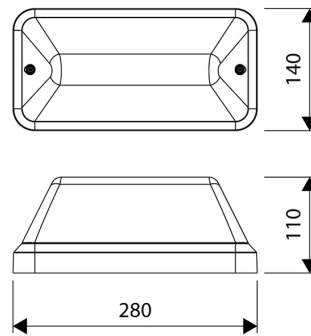

### PRODUCTKENMERKEN

Geschikt voor wandmontage	ja	Nom. spanning	240 240 Volt
Geschikt voor pendelophanging	nee	Nom. levensduur L70/B50 bij 25 °C	100000 Uur
Geschikt voor plafondmontage	ja	Max. systeemvermogen	7 Watt
Geschikt voor inbouwmontage	nee	Specifieke lichtstroom armatuur	100 Lumen per Watt
Geschikt voor opbouwmontage	ja	Kleurtemperatuur	3000 4000 Kelvin
Geschikt voor lichtlijnconfiguratie	nee	Vermogensfactor	0,8
Lamptype	LED niet uitwisselbaar	Breedte	140 Millimeter
Met lichtbron	ja	Hoogte/diepte	110 Millimeter
Lamphouder	Overig	Lengte	280 Millimeter
Materiaal behuizing	Kunststof	Aantal polen	2
Oppervlaktebescherming behuizing	Geen (onbehandeld)	Geleiderdoorsnede	1,5 Vierkante millimeter
Kleur behuizing	Zwart		
Materiaal afdekking	Kunststof transparant		
Rasteruitvoering	Geen		
Spanningstype	AC		
Voorschakelapparaat	LED regeling stroomgestuurd		
Voorschakelapparaat inbegrepen	ja		
Verwisselbare voorschakelapparatuur	nee		
Dimbaar 0-10 V	nee		
Dimbaar 1-10 V	nee		
Dimbaar Dali-2	nee		
Dimbaar DALI	nee		
Dimbaar DMX	nee		
Dimbaar DSI	nee		
Dimbaar met potentiometer (geïntegreerd)	nee		
Dimbaar GPRS	nee		
Dimbaar LineSwitch	nee		
Dimming fabrikantspecifiek	nee		
Dimbaar netspanningsmodulatie	nee		
Dimbaar faseafsnijding	nee		