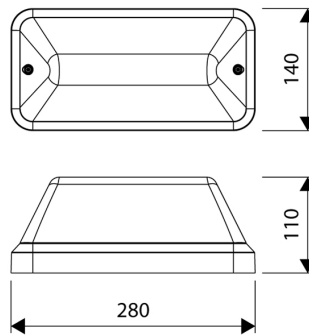

LED Pro-Fit zwart
40010313
EAN: 8720604744262

ROBUUSTE EN STIJLVOL VORMGEGEVEN PLAFOND- EN WANDARMATUREN MET ENERGIEBESPARENDE OPTIES

De Pro-Fit serie bestaat uit een tweetal robuuste en strak vormgegeven plafond- en wandarmaturen. De Pro-Fit is uitermate geschikt voor de woningbouw, voor het gebruik in portalen, gangen, galerijen en bergingen én aan de buitenzijde van panden om bijvoorbeeld de voor- en achterdeur goed te verlichten. Tevens een perfecte een-op-een vervanging van de meest toegepaste conventionele varianten, waarbij door de maatvoering schilderwerk in vele gevallen overbodig is.

PRODUCTKENMERKEN

Geschikt voor wandmontage	ja	Nom. spanning	240 240 Volt
Geschikt voor pendelophanging	nee	Nom. levensduur L70/B50 bij 25 °C	100000 Uur
Geschikt voor plafondmontage	ja	Max. systeemvermogen	8 Watt
Geschikt voor inbouwmontage	nee	Specifieke lichtstroom armatuur	90 Lumen per Watt
Geschikt voor opbouwmontage	ja	Kleurtemperatuur	3000 4000 Kelvin
Geschikt voor lichtlijnconfiguratie	nee	Vermogensfactor	0,8
Lamptype	LED niet uitwisselbaar	Breedte	140 Millimeter
Met lichtbron	ja	Hoogte/diepte	110 Millimeter
Lamphouder	Overig	Lengte	280 Millimeter
Materiaal behuizing	Kunststof	Aantal polen	2
Oppervlaktebescherming behuizing	Geen (onbehandeld)	Geleiderdoorsnede	1,5 Vierkante millimeter
Kleur behuizing	Zwart		
Materiaal afdekking	Kunststof transparant		
Rasteruitvoering	Geen		
Spanningstype	AC		
Voorschakelapparaat	LED regeling stroomgestuurd		
Voorschakelapparaat inbegrepen	ja		
Verwisselbare voorschakelapparatuur	nee		
Dimbaar 0-10 V	nee		
Dimbaar 1-10 V	nee		
Dimbaar Dali-2	nee		
Dimbaar DALI	nee		
Dimbaar DMX	nee		
Dimbaar DSI	nee		
Dimbaar met potentiometer (geïntegreerd)	nee		
Dimbaar GPRS	nee		
Dimbaar LineSwitch	nee		
Dimming fabrikantspecifiek	nee		
Dimbaar netspanningsmodulatie	nee		
Dimbaar faseafsnijding	nee		