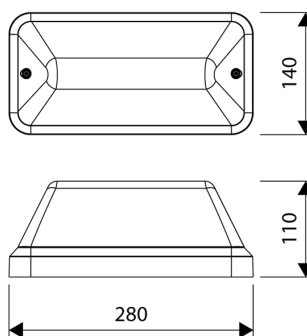

LED Pro-Fit zwart
40010314
EAN: 8720604744279

ROBUUSTE EN STIJLVOL VORMGEGEVEN PLAFOND- EN WANDARMATUREN MET ENERGIEBESPARENDE OPTIES

De Pro-Fit serie bestaat uit een tweetal robuuste en strak vormgegeven plafond- en wandarmaturen. De Pro-Fit is uitermate geschikt voor de woningbouw, voor het gebruik in portalen, gangen, galerijen en bergingen én aan de buitenzijde van panden om bijvoorbeeld de voor- en achterdeur goed te verlichten. Tevens een perfecte een-op-een vervanging van de meest toegepaste conventionele varianten, waarbij door de maatvoering schilderwerk in vele gevallen overbodig is.

PRODUCTKENMERKEN

Geschikt voor wandmontage	ja	Nom. spanning	240 240 Volt
Geschikt voor pendelophanging	nee	Nom. levensduur L70/B50 bij 25 °C	100000 Uur
Geschikt voor plafondmontage	ja	Max. systeemvermogen	7 Watt
Geschikt voor inbouwmontage	nee	Specifieke lichtstroom armatuur	100 Lumen per Watt
Geschikt voor opbouwmontage	ja	Kleurtemperatuur	3000 4000 Kelvin
Geschikt voor lichtlijnconfiguratie	nee	Vermogensfactor	0,8
Lamptype	LED niet uitwisselbaar	Breedte	140 Millimeter
Met lichtbron	ja	Hoogte/diepte	110 Millimeter
Lamphouder	Overig	Lengte	280 Millimeter
Materiaal behuizing	Kunststof	Aantal polen	2
Oppervlaktebescherming behuizing	Geen (onbehandeld)	Geleiderdoorsnede	1,5 Vierkante millimeter
Kleur behuizing	Zwart		
Materiaal afdekking	Kunststof transparant		
Rasteruitvoering	Geen		
Spanningstype	AC		
Voorschakelapparaat	LED regeling stroomgestuurd		
Voorschakelapparaat inbegrepen	ja		
Verwisselbare voorschakelapparatuur	nee		
Dimbaar 0-10 V	nee		
Dimbaar 1-10 V	nee		
Dimbaar Dali-2	nee		
Dimbaar DALI	nee		
Dimbaar DMX	nee		
Dimbaar DSI	nee		
Dimbaar met potentiometer (geïntegreerd)	nee		
Dimbaar GPRS	nee		
Dimbaar LineSwitch	nee		
Dimming fabrikantspecifiek	nee		
Dimbaar netspanningsmodulatie	nee		
Dimbaar faseafsnijding	nee		