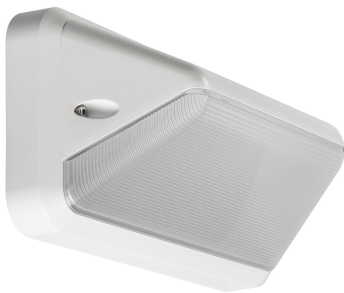

LED Pro-Fit wit (half afgeschermd)

40010322

EAN: 8720604744309

ROBUUSTE EN STIJLVOL VORMGEGEVEN PLAFOND- EN WANDARMATUREN MET ENERGIEBESPARENDE OPTIES

De Pro-Fit serie bestaat uit een tweetal robuuste en strak vormgegeven plafond- en wandarmaturen. De Pro-Fit is uitermate geschikt voor de woningbouw, voor het gebruik in portalen, gangen, galerijen en bergingen én aan de buitenzijde van panden om bijvoorbeeld de voor- en achterdeur goed te verlichten. Tevens een perfecte een-op-een vervanging van de meest toegepaste conventionele varianten, waarbij door de maatvoering schilderwerk in vele gevallen overbodig is.

PRODUCTKENMERKEN

Geschikt voor wandmontage	ja	Nom. spanning	240 240 Volt
Geschikt voor pendelophanging	nee	Nom. levensduur L70/B50 bij 25 °C	100000 Uur
Geschikt voor plafondmontage	ja	Max. systeemvermogen	7 Watt
Geschikt voor inbouwmontage	nee	Specifieke lichtstroom armatuur	100 Lumen per Watt
Geschikt voor opbouwmontage	ja	Kleurtemperatuur	3000 4000 Kelvin
Geschikt voor lichtlijnconfiguratie	nee	Vermogensfactor	0,8
Lamptype	LED niet uitwisselbaar	Breedte	140 Millimeter
Met lichtbron	ja	Hoogte/diepte	110 Millimeter
Lamphouder	Overig	Lengte	280 Millimeter
Materiaal behuizing	Kunststof	Aantal polen	2
Oppervlaktebescherming behuizing	Geen (onbehandeld)	Geleiderdoorsnede	1,5 Vierkante millimeter
Kleur behuizing	Wit		
Materiaal afdekking	Kunststof transparant		
Rasteruitvoering	Geen		
Spanningstype	AC		
Voorschakelapparaat	LED regeling stroomgestuurd		
Voorschakelapparaat inbegrepen	ja		
Verwisselbare voorschakelapparatuur	nee		
Dimbaar 0-10 V	nee		
Dimbaar 1-10 V	nee		
Dimbaar Dali-2	nee		
Dimbaar DALI	nee		
Dimbaar DMX	nee		
Dimbaar DSI	nee		
Dimbaar met potentiometer (geïntegreerd)	nee		
Dimbaar GPRS	nee		
Dimbaar LineSwitch	nee		
Dimming fabrikantspecifiek	nee		
Dimbaar netspanningsmodulatie	nee		
Dimbaar faseafsnijding	nee		