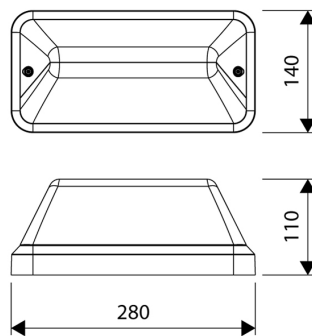

LED Pro-Fit wit (half afgeschermd)

40010322

EAN: 8720604744309

ROBUUSTE EN STIJLVOL VORMGEGEVEN PLAFOND- EN WANDARMATUREN MET ENERGIEBESPARENDE OPTIES

De Pro-Fit serie bestaat uit een tweetal robuuste en strak vormgegeven plafond- en wandarmaturen. De Pro-Fit is uitermate geschikt voor de woningbouw, voor het gebruik in portalen, gangen, galerijen en bergingen én aan de buitenzijde van panden om bijvoorbeeld de voor- en achterdeur goed te verlichten. Tevens een perfecte een-op-een vervanging van de meest toegepaste conventionele varianten, waarbij door de maatvoering schilderwerk in vele gevallen overbodig is.

PRODUCTKENMERKEN

Geschikt voor wandmontage	ja	Nom. spanning	240 240 Volt
Geschikt voor pendelophanging	nee	Nom. levensduur L70/B50 bij 25 °C	100000 Uur
Geschikt voor plafondmontage	ja	Max. systeemvermogen	7 Watt
Geschikt voor inbouwmontage	nee	Specifieke lichtstroom armatuur	100 Lumen per Watt
Geschikt voor opbouwmontage	ja	Kleurtemperatuur	3000 4000 Kelvin
Geschikt voor lichtlijnconfiguratie	nee	Vermogensfactor	0,8
Lamptype	LED niet uitwisselbaar	Breedte	140 Millimeter
Met lichtbron	ja	Hoogte/diepte	110 Millimeter
Lamphouder	Overig	Lengte	280 Millimeter
Materiaal behuizing	Kunststof	Aantal polen	2
Oppervlaktebescherming behuizing	Geen (onbehandeld)	Geleiderdoorsnede	1,5 Vierkante millimeter
Kleur behuizing	Wit		
Materiaal afdekking	Kunststof transparant		
Rasteruitvoering	Geen		
Spanningstype	AC		
Voorschakelapparaat	LED regeling stroomgestuurd		
Voorschakelapparaat inbegrepen	ja		
Verwisselbare voorschakelapparatuur	nee		
Dimbaar 0-10 V	nee		
Dimbaar 1-10 V	nee		
Dimbaar Dali-2	nee		
Dimbaar DALI	nee		
Dimbaar DMX	nee		
Dimbaar DSI	nee		
Dimbaar met potentiometer (geïntegreerd)	nee		
Dimbaar GPRS	nee		
Dimbaar LineSwitch	nee		
Dimming fabrikantspecifiek	nee		
Dimbaar netspanningsmodulatie	nee		
Dimbaar faseafsnijding	nee		