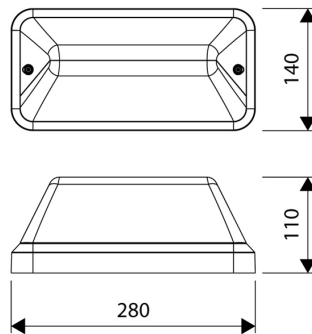

### PRODUCTKENMERKEN

Geschikt voor wandmontage	ja	Nom. spanning	240 240 Volt
Geschikt voor pendelophanging	nee	Nom. levensduur L70/B50 bij 25 °C	100000 Uur
Geschikt voor plafondmontage	ja	Max. systeemvermogen	7 Watt
Geschikt voor inbouwmontage	nee	Specifieke lichtstroom armatuur	100 Lumen per Watt
Geschikt voor opbouwmontage	ja	Kleurtemperatuur	3000 4000 Kelvin
Geschikt voor lichtlijnconfiguratie	nee	Vermogensfactor	0,8
Lamptype	LED niet uitwisselbaar	Breedte	140 Millimeter
Met lichtbron	ja	Hoogte/diepte	110 Millimeter
Lamphouder	Overig	Lengte	280 Millimeter
Materiaal behuizing	Kunststof	Aantal polen	2
Oppervlaktebescherming behuizing	Geen (onbehandeld)	Geleiderdoorsnede	1,5 Vierkante millimeter
Kleur behuizing	Zwart		
Materiaal afdekking	Kunststof transparant		
Rasteruitvoering	Geen		
Spanningstype	AC		
Voorschakelapparaat	LED regeling stroomgestuurd		
Voorschakelapparaat inbegrepen	ja		
Verwisselbare voorschakelapparatuur	nee		
Dimbaar 0-10 V	nee		
Dimbaar 1-10 V	nee		
Dimbaar Dali-2	nee		
Dimbaar DALI	nee		
Dimbaar DMX	nee		
Dimbaar DSI	nee		
Dimbaar met potentiometer (geïntegreerd)	nee		
Dimbaar GPRS	nee		
Dimbaar LineSwitch	nee		
Dimming fabrikantspecifiek	nee		
Dimbaar netspanningsmodulatie	nee		
Dimbaar faseafsnijding	nee		