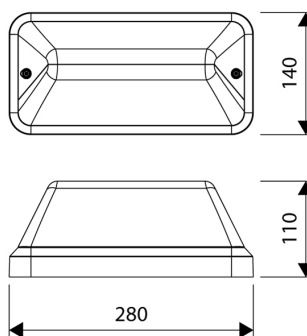

LED Pro-Fit zwart (half afgeschermd)

40010332

EAN: 8720604744354

ROBUUSTE EN STIJLVOL VORMGEGEVEN PLAFOND- EN WANDARMATUREN MET ENERGIEBESPARENDE OPTIES

De Pro-Fit serie bestaat uit een tweetal robuuste en strak vormgegeven plafond- en wandarmaturen. De Pro-Fit is uitermate geschikt voor de woningbouw, voor het gebruik in portalen, gangen, galerijen en bergingen én aan de buitenzijde van panden om bijvoorbeeld de voor- en achterdeur goed te verlichten. Tevens een perfecte een-op-een vervanging van de meest toegepaste conventionele varianten, waarbij door de maatvoering schilderwerk in vele gevallen overbodig is.

PRODUCTKENMERKEN

Geschikt voor wandmontage	ja	Nom. spanning	240 240 Volt
Geschikt voor pendelophanging	nee	Nom. levensduur L70/B50 bij 25 °C	100000 Uur
Geschikt voor plafondmontage	ja	Max. systeemvermogen	7 Watt
Geschikt voor inbouwmontage	nee	Specifieke lichtstroom armatuur	100 Lumen per Watt
Geschikt voor opbouwmontage	ja	Kleurtemperatuur	3000 4000 Kelvin
Geschikt voor lichtlijnconfiguratie	nee	Vermogensfactor	0,8
Lamptype	LED niet uitwisselbaar	Breedte	140 Millimeter
Met lichtbron	ja	Hoogte/diepte	110 Millimeter
Lamphouder	Overig	Lengte	280 Millimeter
Materiaal behuizing	Kunststof	Aantal polen	2
Oppervlaktebescherming behuizing	Geen (onbehandeld)	Geleiderdoorsnede	1,5 Vierkante millimeter
Kleur behuizing	Zwart		
Materiaal afdekking	Kunststof transparant		
Rasteruitvoering	Geen		
Spanningstype	AC		
Voorschakelapparaat	LED regeling stroomgestuurd		
Voorschakelapparaat inbegrepen	ja		
Verwisselbare voorschakelapparatuur	nee		
Dimbaar 0-10 V	nee		
Dimbaar 1-10 V	nee		
Dimbaar Dali-2	nee		
Dimbaar DALI	nee		
Dimbaar DMX	nee		
Dimbaar DSI	nee		
Dimbaar met potentiometer (geïntegreerd)	nee		
Dimbaar GPRS	nee		
Dimbaar LineSwitch	nee		
Dimming fabrikantspecifiek	nee		
Dimbaar netspanningsmodulatie	nee		
Dimbaar faseafsnijding	nee		