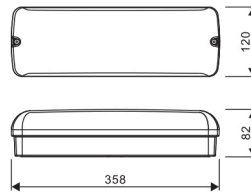

LED Pro-Portal schakelbaar
40010031
EAN: 8720604744125

SLIMME OPLOSSING VOOR EEN VEILIGE DOORGANG

De waterdichte (IP65) LED Pro-Portal is speciaal ontwikkeld voor het verlichten van galerijen, gangen, trappenhuizen, bergingen, toiletten, enz. Verkrijgbaar met noodunit en een vernieuwde microwave sensor: 3-staps dim optie (100% 20% 0%) en daglicht prioriteit waarbij aan-/uitschakeling op basis van daglicht mogelijk is. Armaturen met en zonder sensor kunnen worden gecombineerd als master/slave.

PRODUCTKENMERKEN

Geschikt voor wandmontage	ja	Nom. spanning	220 240 Volt
Geschikt voor pendelophanging	nee	Nom. levensduur L70/B50 bij 25 °C	50000 Uur
Geschikt voor plafondmontage	ja	Nom. omgevingstemperatuur volgens IEC62722-2-1	-20 50 Graden Celsius
Geschikt voor inbouwmontage	nee	Max. systeemvermogen	8,5 Watt
Geschikt voor opbouwmontage	ja	Specifieke lichtstroom armatuur	70,6 Lumen per Watt
Geschikt voor lichtlijnconfiguratie	nee	Effectieve lichtstroom volgens IEC 62722-2-1	600 Lumen
Geschikt voor beeldschermwerkplaats volgens EN 12464-1	nee	Kleurtemperatuur	3000 4000 Kelvin
Lamptype	LED niet uitwisselbaar	Vermogensfactor	0,9
Met lichtbron	ja	Breedte	120 Millimeter
Lamphouder	Overig	Hoogte/diepte	82 Millimeter
Materiaal behuizing	Kunststof	Lengte	358 Millimeter
Oppervlaktebescherming behuizing	Overig	Verblindingsbegrenzing (UGR)	17
Kleur behuizing	Wit		
Materiaal afdekking	Kunststof opaal		
Rasteruitvoering	Geen		
Spanningstype	AC		
Voorschakelapparaat	LED regeling stroomgestuurd		
Voorschakelapparaat inbegrepen	ja		
Dimbaar 0-10 V	nee		
Dimbaar 1-10 V	nee		
Dimbaar DALI	nee		
Dimbaar DMX	nee		
Dimbaar DSI	nee		
Dimbaar met potentiometer (geïntegreerd)	nee		
Dimbaar GPRS	nee		
Dimbaar LineSwitch	nee		
Dimming fabrikantspecifiek	nee		
Dimbaar netspanningsmodulatie	nee		