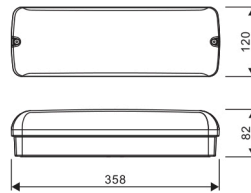

### SLIMME OPLOSSING VOOR EEN VEILIGE DOORGANG

De waterdichte (IP65) LED Pro-Portal is speciaal ontwikkeld voor het verlichten van galerijen, gangen, trappenhuizen, bergingen, toiletten, enz. Verkrijgbaar met noodunit en een vernieuwde microwave sensor: 3-staps dim optie (100% 20% 0%) en daglicht prioriteit waarbij aan-/uitschakeling op basis van daglicht mogelijk is. Armaturen met en zonder sensor kunnen worden gecombineerd als master/slave.

### PRODUCTKENMERKEN

Geschikt voor wandmontage	ja	Nom. spanning	220 240 Volt
Geschikt voor pendelophanging	nee	Nom. levensduur L70/B50 bij 25 °C	50000 Uur
Geschikt voor plafondmontage	ja	Nom. omgevingstemperatuur volgens IEC62722-2-1	-20 50 Graden Celsius
Geschikt voor inbouwmontage	nee	Max. systeemvermogen	8,5 Watt
Geschikt voor opbouwmontage	ja	Specifieke lichtstroom armatuur	70,6 Lumen per Watt
Geschikt voor lichtlijnconfiguratie	nee	Effectieve lichtstroom volgens IEC 62722-2-1	600 Lumen
Geschikt voor beeldschermwerkplaats volgens EN 12464-1	nee	Kleurtemperatuur	4000 4000 Kelvin
Lamptype	LED niet uitwisselbaar	Vermogensfactor	0,9
Met lichtbron	ja	Breedte	120 Millimeter
Lamphouder	Overig	Hoogte/diepte	82 Millimeter
Materiaal behuizing	Kunststof	Lengte	358 Millimeter
Oppervlaktebescherming behuizing	Overig	Verblindingsbegrenzing (UGR)	17
Kleur behuizing	Wit		
Materiaal afdekking	Kunststof opaal		
Rasteruitvoering	Geen		
Spanningstype	AC		
Voorschakelapparaat	LED regeling stroomgestuurd		
Voorschakelapparaat inbegrepen	ja		
Dimbaar 0-10 V	nee		
Dimbaar 1-10 V	nee		
Dimbaar DALI	nee		
Dimbaar DMX	nee		
Dimbaar DSI	nee		
Dimbaar met potentiometer (geïntegreerd)	nee		
Dimbaar GPRS	nee		
Dimbaar LineSwitch	nee		
Dimming fabrikantspecifiek	nee		
Dimbaar netspanningsmodulatie	nee		