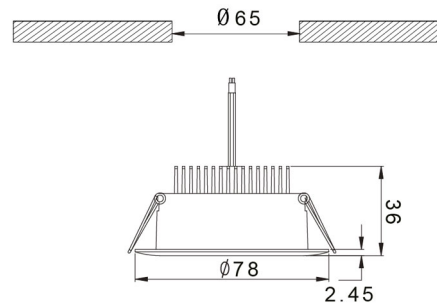

PRODUCTKENMERKEN

Geschikt voor wandmontage	ja	Nom. spanning	220 240 Volt
Geschikt voor pendelophanging	nee	Nom. stroom	560 560 Milliampère
Geschikt voor plafondmontage	ja	Nom. levensduur L70/B50 bij 25 °C	50000 Uur
Geschikt voor inbouwmontage	ja	Nom. omgevingstemperatuur volgens IEC62722-2-1	-30 40 Graden Celsius
Geschikt voor opbouwmontage	nee	Max. systeemvermogen	7,6 Watt
Geschikt voor lichtlijnconfiguratie	nee	Specifieke lichtstroom armatuur	73,7 Lumen per Watt
Geschikt voor beeldschermwerkplaats volgens EN 12464-1	nee	Effectieve lichtstroom volgens IEC 62722-2-1	560 Lumen
Lamptype	LED niet uitwisselbaar	Kleurtemperatuur	4000 4000 Kelvin
Met lichtbron	ja	Vermogensfactor	0,9
Lamphouder	Overig	Hoogte/diepte	36 Millimeter
Materiaal behuizing	Aluminium	Buitendiameter	78 Millimeter
Oppervlaktebescherming behuizing	Gelakt	Inbouwhoogte/diepte	36 Millimeter
Kleur behuizing	Zwart	Inbouwdiameter	65 Millimeter
Materiaal afdekking	Kunststof opaal	Verblindingsbegrenzing (UGR)	24
Rasteruitvoering	Geen		
Spanningstype	AC		
Voorschakelapparaat	LED regeling stroomgestuurd		
Voorschakelapparaat inbegrepen	ja		
Dimbaar 0-10 V	nee		
Dimbaar 1-10 V	nee		
Dimbaar DALI	nee		
Dimbaar DMX	nee		
Dimbaar DSI	nee		
Dimbaar met potentiometer (geïntegreerd)	nee		
Dimbaar GPRS	nee		
Dimbaar LineSwitch	nee		
Dimming fabrikantspecifiek	nee		
Dimbaar netspanningsmodulatie	nee		
Dimbaar faseafsnijding	nee		
Dimbaar faseaansnijding	nee		
Dimming programmeerbaar	nee		