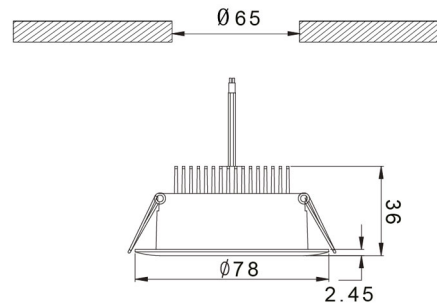

PRODUCTKENMERKEN

Geschikt voor wandmontage	ja	Nom. spanning	220 240 Volt
Geschikt voor pendelophanging	nee	Nom. stroom	560 560 Milliampère
Geschikt voor plafondmontage	ja	Nom. levensduur L70/B50 bij 25 °C	50000 Uur
Geschikt voor inbouwmontage	ja	Nom. omgevingstemperatuur volgens IEC62722-2-1	-30 40 Graden Celsius
Geschikt voor opbouwmontage	nee	Max. systeemvermogen	7,6 Watt
Geschikt voor lichtlijnconfiguratie	nee	Specifieke lichtstroom armatuur	67,1 Lumen per Watt
Geschikt voor beeldschermwerkplaats volgens EN 12464-1	nee	Effectieve lichtstroom volgens IEC 62722-2-1	510 Lumen
Lamptype	LED niet uitwisselbaar	Kleurtemperatuur	3000 3000 Kelvin
Met lichtbron	ja	Vermogensfactor	0,9
Lamphouder	Overig	Hoogte/diepte	36 Millimeter
Materiaal behuizing	Aluminium	Buitendiameter	78 Millimeter
Oppervlaktebescherming behuizing	Gelakt	Inbouwhoogte/diepte	36 Millimeter
Kleur behuizing	Zilver	Inbouwdiameter	65 Millimeter
Materiaal afdekking	Kunststof opaal	Verblindingsbegrenzing (UGR)	24
Rasteruitvoering	Geen		
Spanningstype	AC		
Voorschakelapparaat	LED regeling stroomgestuurd		
Voorschakelapparaat inbegrepen	ja		
Dimbaar 0-10 V	nee		
Dimbaar 1-10 V	nee		
Dimbaar DALI	nee		
Dimbaar DMX	nee		
Dimbaar DSI	nee		
Dimbaar met potentiometer (geïntegreerd)	nee		
Dimbaar GPRS	nee		
Dimbaar LineSwitch	nee		
Dimming fabrikantspecifiek	nee		
Dimbaar netspanningsmodulatie	nee		
Dimbaar faseafsnijding	nee		
Dimbaar faseaansnijding	nee		
Dimming programmeerbaar	nee		