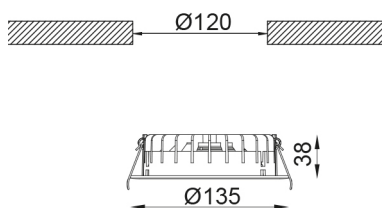

PRODUCTKENMERKEN

Geschikt voor wandmontage	ja	Nom. spanning	220 240 Volt
Geschikt voor pendelophanging	nee	Nom. stroom	700 700 Milliampère
Geschikt voor plafondmontage	ja	Nom. levensduur L70/B50 bij 25 °C	50000 Uur
Geschikt voor inbouwmontage	ja	Nom. omgevingstemperatuur volgens IEC62722-2-1	-10 50 Graden Celsius
Geschikt voor opbouwmontage	nee	Max. systeemvermogen	13 Watt
Geschikt voor lichtlijnconfiguratie	nee	Specifieke lichtstroom armatuur	80 Lumen per Watt
Geschikt voor beeldschermwerkplaats volgens EN 12464-1	nee	Effectieve lichtstroom volgens IEC 62722-2-1	1040 Lumen
Lamptype	LED niet uitwisselbaar	Kleurtemperatuur	3000 3000 Kelvin
Met lichtbron	ja	Vermogensfactor	0,9
Lamphouder	Overig	Hoogte/diepte	38 Millimeter
Materiaal behuizing	Aluminium	Buitendiameter	135 Millimeter
Oppervlaktebescherming behuizing	Gelakt	Inbouwhoogte/diepte	38 Millimeter
Kleur behuizing	Zwart	Inbouwdiameter	120 Millimeter
Materiaal afdekking	Kunststof opaal	Verblindingsbegrenzing (UGR)	23
Rasteruitvoering	Geen		
Spanningstype	AC		
Voorschakelapparaat	LED regeling stroomgestuurd		
Voorschakelapparaat inbegrepen	ja		
Dimbaar 0-10 V	nee		
Dimbaar 1-10 V	nee		
Dimbaar DALI	nee		
Dimbaar DMX	nee		
Dimbaar DSI	nee		
Dimbaar met potentiometer (geïntegreerd)	nee		
Dimbaar GPRS	nee		
Dimbaar LineSwitch	nee		
Dimming fabrikantspecifiek	nee		
Dimbaar netspanningsmodulatie	nee		
Dimbaar faseafsnijding	nee		