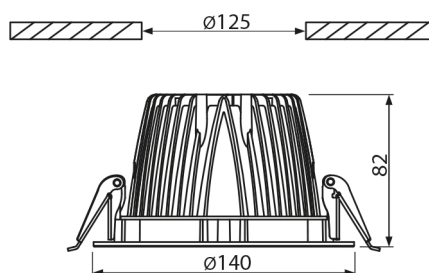

### PRODUCTKENMERKEN

Geschikt voor wandmontage	ja	Nom. spanning	220 240 Volt
Geschikt voor pendelophanging	nee	Nom. stroom	350 350 Milliampère
Geschikt voor plafondmontage	ja	Nom. levensduur L70/B50 bij 25 °C	50000 Uur
Geschikt voor inbouwmontage	ja	Nom. omgevingstemperatuur volgens IEC62722-2-1	-10 50 Graden Celsius
Geschikt voor opbouwmontage	nee	Max. systeemvermogen	8 Watt
Geschikt voor lichtlijnconfiguratie	nee	Specifieke lichtstroom armatuur	87,5 Lumen per Watt
Geschikt voor beeldschermwerkplaats volgens EN 12464-1	ja	Effectieve lichtstroom volgens IEC 62722-2-1	700 Lumen
Lamptype	LED niet uitwisselbaar	Kleurtemperatuur	3000 3000 Kelvin
Met lichtbron	ja	Vermogensfactor	0,8
Lamphouder	Overig	Hoogte/diepte	82 Millimeter
Materiaal behuizing	Aluminium	Buitendiameter	140 Millimeter
Oppervlaktebescherming behuizing	Gelakt	Inbouwhoogte/diepte	82 Millimeter
Kleur behuizing	Wit	Inbouwdiameter	125 Millimeter
Materiaal afdekking	Zonder kap	Verblindingsbegrenzing (UGR)	16
Rasteruitvoering	Geen		
Spanningstype	AC		
Voorschakelapparaat	LED regeling stroomgestuurd		
Voorschakelapparaat inbegrepen	ja		
Dimbaar 0-10 V	nee		
Dimbaar 1-10 V	nee		
Dimbaar DALI	nee		
Dimbaar DMX	nee		
Dimbaar DSI	nee		
Dimbaar met potentiometer (geïntegreerd)	nee		
Dimbaar GPRS	nee		
Dimbaar LineSwitch	nee		
Dimming fabrikantspecifiek	nee		
Dimbaar netspanningsmodulatie	nee		
Dimbaar faseafsnijding	nee		