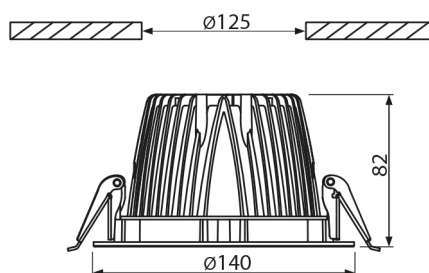

PRODUCTKENMERKEN

Geschikt voor wandmontage	ja	Nom. spanning	220 240 Volt
Geschikt voor pendelophanging	nee	Nom. stroom	350 350 Milliampère
Geschikt voor plafondmontage	ja	Nom. levensduur L70/B50 bij 25 °C	50000 Uur
Geschikt voor inbouwmontage	ja	Nom. omgevingstemperatuur volgens IEC62722-2-1	-10 50 Graden Celsius
Geschikt voor opbouwmontage	nee	Max. systeemvermogen	8 Watt
Geschikt voor lichtlijnconfiguratie	nee	Specifieke lichtstroom armatuur	87,5 Lumen per Watt
Geschikt voor beeldschermwerkplaats volgens EN 12464-1	ja	Effectieve lichtstroom volgens IEC 62722-2-1	700 Lumen
Lamptype	LED niet uitwisselbaar	Kleurtemperatuur	3000 3000 Kelvin
Met lichtbron	ja	Vermogensfactor	0,8
Lamphouder	Overig	Hoogte/diepte	82 Millimeter
Materiaal behuizing	Aluminium	Buitendiameter	140 Millimeter
Oppervlaktebescherming behuizing	Gelakt	Inbouwhoogte/diepte	82 Millimeter
Kleur behuizing	Wit	Inbouwdiameter	125 Millimeter
Materiaal afdekking	Zonder kap	Verblindingsbegrenzing (UGR)	16
Rasteruitvoering	Geen		
Spanningstype	AC		
Voorschakelapparaat	LED regeling stroomgestuurd		
Voorschakelapparaat inbegrepen	ja		
Dimbaar 0-10 V	ja		
Dimbaar 1-10 V	nee		
Dimbaar DALI	nee		
Dimbaar DMX	nee		
Dimbaar DSI	nee		
Dimbaar met potentiometer (geïntegreerd)	nee		
Dimbaar GPRS	nee		
Dimbaar LineSwitch	nee		
Dimming fabrikantspecifiek	nee		
Dimbaar netspanningsmodulatie	nee		
Dimbaar faseafsnijding	nee		