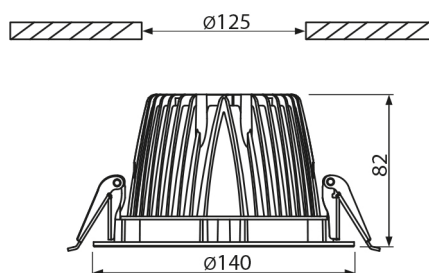

### PRODUCTKENMERKEN

|  |                             |  |                       |
|--|-----------------------------|--|-----------------------|
| Geschikt voor wandmontage                              | ja                          | Nom. spanning                                  | 220 240 Volt          |
| Geschikt voor pendelophanging                          | nee                         | Nom. stroom                                    | 350 350 Milliampère   |
| Geschikt voor plafondmontage                           | ja                          | Nom. levensduur L70/B50 bij 25 °C              | 50000 Uur             |
| Geschikt voor inbouwmontage                            | ja                          | Nom. omgevingstemperatuur volgens IEC62722-2-1 | -10 50 Graden Celsius |
| Geschikt voor opbouwmontage                            | nee                         | Max. systeemvermogen                           | 8 Watt                |
| Geschikt voor lichtlijnconfiguratie                    | nee                         | Specifieke lichtstroom armatuur                | 87,5 Lumen per Watt   |
| Geschikt voor beeldschermwerkplaats volgens EN 12464-1 | ja                          | Effectieve lichtstroom volgens IEC 62722-2-1   | 700 Lumen             |
| Lamptype   | LED niet uitwisselbaar      | Kleurtemperatuur                               | 4000 4000 Kelvin      |
| Met lichtbron  | ja                          | Vermogensfactor                                | 0,8                   |
| Lamphouder   | Overig                      | Hoogte/diepte                                  | 82 Millimeter         |
| Materiaal behuizing                                    | Aluminium                   | Buitendiameter                                 | 140 Millimeter        |
| Oppervlaktebescherming behuizing                       | Gelakt                      | Inbouwhoogte/diepte                            | 82 Millimeter         |
| Kleur behuizing  | Wit                         | Inbouwdiameter                                 | 125 Millimeter        |
| Materiaal afdekking                                    | Zonder kap                  | Verblindingsbegrenzing (UGR)                   | 16                    |
| Rasteruitvoering                                       | Geen                        |  |                       |
| Spanningstype  | AC                          |  |                       |
| Voorschakelapparaat                                    | LED regeling stroomgestuurd |  |                       |
| Voorschakelapparaat inbegrepen                         | ja                          |  |                       |
| Dimbaar 0-10 V   | ja                          |  |                       |
| Dimbaar 1-10 V   | nee                         |  |                       |
| Dimbaar DALI   | nee                         |  |                       |
| Dimbaar DMX  | nee                         |  |                       |
| Dimbaar DSI  | nee                         |  |                       |
| Dimbaar met potentiometer (geïntegreerd)               | nee                         |  |                       |
| Dimbaar GPRS   | nee                         |  |                       |
| Dimbaar LineSwitch                                     | nee                         |  |                       |
| Dimming fabrikantspecifiek                             | nee                         |  |                       |
| Dimbaar netspanningsmodulatie                          | nee                         |  |                       |
| Dimbaar faseafsnijding                                 | nee                         |  |                       |