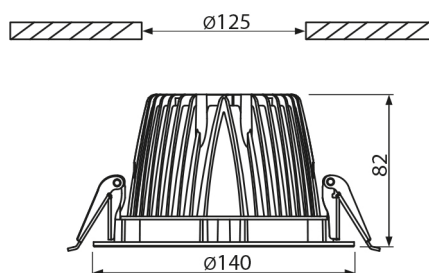

PRODUCTKENMERKEN

Geschikt voor wandmontage	ja	Nom. spanning	220 240 Volt
Geschikt voor pendelophanging	nee	Nom. stroom	350 350 Milliampère
Geschikt voor plafondmontage	ja	Nom. levensduur L70/B50 bij 25 °C	50000 Uur
Geschikt voor inbouwmontage	ja	Nom. omgevingstemperatuur volgens IEC62722-2-1	-10 50 Graden Celsius
Geschikt voor opbouwmontage	nee	Max. systeemvermogen	8 Watt
Geschikt voor lichtlijnconfiguratie	nee	Specifieke lichtstroom armatuur	87,5 Lumen per Watt
Geschikt voor beeldschermwerkplaats volgens EN 12464-1	ja	Effectieve lichtstroom volgens IEC 62722-2-1	700 Lumen
Lamptype	LED niet uitwisselbaar	Kleurtemperatuur	3000 3000 Kelvin
Met lichtbron	ja	Vermogensfactor	0,8
Lamphouder	Overig	Hoogte/diepte	82 Millimeter
Materiaal behuizing	Aluminium	Buitendiameter	140 Millimeter
Oppervlaktebescherming behuizing	Gelakt	Inbouwhoogte/diepte	82 Millimeter
Kleur behuizing	Zwart	Inbouwdiameter	125 Millimeter
Materiaal afdekking	Zonder kap	Verblindingsbegrenzing (UGR)	16
Rasteruitvoering	Geen		
Spanningstype	AC		
Voorschakelapparaat	LED regeling stroomgestuurd		
Voorschakelapparaat inbegrepen	ja		
Dimbaar 0-10 V	nee		
Dimbaar 1-10 V	nee		
Dimbaar DALI	nee		
Dimbaar DMX	nee		
Dimbaar DSI	nee		
Dimbaar met potentiometer (geïntegreerd)	nee		
Dimbaar GPRS	nee		
Dimbaar LineSwitch	nee		
Dimming fabrikantspecifiek	nee		
Dimbaar netspanningsmodulatie	nee		
Dimbaar faseafsnijding	nee		