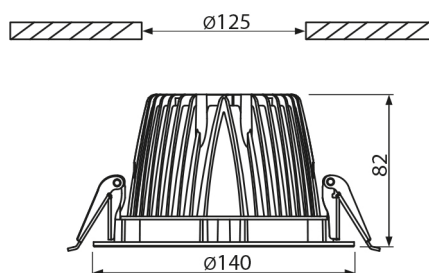

PRODUCTKENMERKEN

Geschikt voor wandmontage	ja	Nom. spanning	220 240 Volt
Geschikt voor pendelophanging	nee	Nom. stroom	350 350 Milliampère
Geschikt voor plafondmontage	ja	Nom. levensduur L70/B50 bij 25 °C	50000 Uur
Geschikt voor inbouwmontage	ja	Nom. omgevingstemperatuur volgens IEC62722-2-1	-10 50 Graden Celsius
Geschikt voor opbouwmontage	nee	Max. systeemvermogen	8 Watt
Geschikt voor lichtlijnconfiguratie	nee	Specifieke lichtstroom armatuur	87,5 Lumen per Watt
Geschikt voor beeldschermwerkplaats volgens EN 12464-1	ja	Effectieve lichtstroom volgens IEC 62722-2-1	700 Lumen
Lamptype	LED niet uitwisselbaar	Kleurtemperatuur	3000 3000 Kelvin
Met lichtbron	ja	Vermogensfactor	0,8
Lamphouder	Overig	Hoogte/diepte	82 Millimeter
Materiaal behuizing	Aluminium	Buitendiameter	140 Millimeter
Oppervlaktebescherming behuizing	Gelakt	Inbouwhoogte/diepte	82 Millimeter
Kleur behuizing	Zwart	Inbouwdiameter	125 Millimeter
Materiaal afdekking	Zonder kap	Verblindingsbegrenzing (UGR)	16
Rasteruitvoering	Geen		
Spanningstype	AC		
Voorschakelapparaat	LED regeling stroomgestuurd		
Voorschakelapparaat inbegrepen	ja		
Dimbaar 0-10 V	ja		
Dimbaar 1-10 V	nee		
Dimbaar DALI	nee		
Dimbaar DMX	nee		
Dimbaar DSI	nee		
Dimbaar met potentiometer (geïntegreerd)	nee		
Dimbaar GPRS	nee		
Dimbaar LineSwitch	nee		
Dimming fabrikantspecifiek	nee		
Dimbaar netspanningsmodulatie	nee		
Dimbaar faseafsnijding	nee		