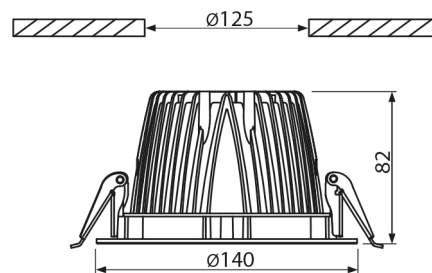

### PRODUCTKENMERKEN

Geschikt voor wandmontage	ja	Nom. spanning	220 240 Volt
Geschikt voor pendelophanging	nee	Nom. stroom	350 350 Milliampère
Geschikt voor plafondmontage	ja	Nom. levensduur L70/B50 bij 25 °C	50000 Uur
Geschikt voor inbouwmontage	ja	Nom. omgevingstemperatuur volgens IEC62722-2-1	-10 50 Graden Celsius
Geschikt voor opbouwmontage	nee	Max. systeemvermogen	10 Watt
Geschikt voor lichtlijnconfiguratie	nee	Specifieke lichtstroom armatuur	77,5 Lumen per Watt
Geschikt voor beeldschermwerkplaats volgens EN 12464-1	ja	Effectieve lichtstroom volgens IEC 62722-2-1	775 Lumen
Lamptype	LED niet uitwisselbaar	Kleurtemperatuur	4000 4000 Kelvin
Met lichtbron	ja	Vermogensfactor	0,8
Lamphouder	Overig	Hoogte/diepte	82 Millimeter
Materiaal behuizing	Aluminium	Buitendiameter	140 Millimeter
Oppervlaktebescherming behuizing	Gelakt	Inbouwhoogte/diepte	82 Millimeter
Kleur behuizing	Wit	Inbouwdiameter	125 Millimeter
Materiaal afdekking	Zonder kap	Verblindingsbegrenzing (UGR)	16
Rasteruitvoering	Geen		
Spanningstype	AC		
Voorschakelapparaat	LED regeling stroomgestuurd		
Voorschakelapparaat inbegrepen	ja		
Dimbaar 0-10 V	ja		
Dimbaar 1-10 V	nee		
Dimbaar DALI	nee		
Dimbaar DMX	nee		
Dimbaar DSI	nee		
Dimbaar met potentiometer (geïntegreerd)	nee		
Dimbaar GPRS	nee		
Dimbaar LineSwitch	nee		
Dimming fabrikantspecifiek	nee		
Dimbaar netspanningsmodulatie	nee		
Dimbaar faseafsnijding	nee		