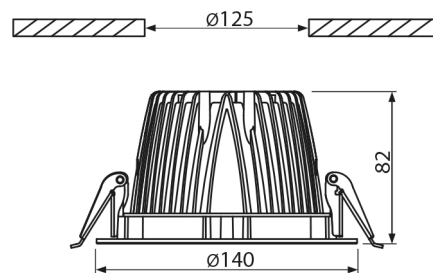

PRODUCTKENMERKEN

Geschikt voor wandmontage	ja	Nom. spanning	220 240 Volt
Geschikt voor pendelophanging	nee	Nom. stroom	350 350 Milliampère
Geschikt voor plafondmontage	ja	Nom. levensduur L70/B50 bij 25 °C	50000 Uur
Geschikt voor inbouwmontage	ja	Nom. omgevingstemperatuur volgens IEC62722-2-1	-10 50 Graden Celsius
Geschikt voor opbouwmontage	nee	Max. systeemvermogen	10 Watt
Geschikt voor lichtlijnconfiguratie	nee	Specifieke lichtstroom armatuur	77,5 Lumen per Watt
Geschikt voor beeldschermwerkplaats volgens EN 12464-1	ja	Effectieve lichtstroom volgens IEC 62722-2-1	775 Lumen
Lamptype	LED niet uitwisselbaar	Kleurtemperatuur	4000 4000 Kelvin
Met lichtbron	ja	Vermogensfactor	0,8
Lamphouder	Overig	Hoogte/diepte	82 Millimeter
Materiaal behuizing	Aluminium	Buitendiameter	140 Millimeter
Oppervlaktebescherming behuizing	Gelakt	Inbouwhoogte/diepte	82 Millimeter
Kleur behuizing	Zwart	Inbouwdiameter	125 Millimeter
Materiaal afdekking	Zonder kap	Verblindingsbegrenzing (UGR)	16
Rasteruitvoering	Geen		
Spanningstype	AC		
Voorschakelapparaat	LED regeling stroomgestuurd		
Voorschakelapparaat inbegrepen	ja		
Dimbaar 0-10 V	nee		
Dimbaar 1-10 V	nee		
Dimbaar DALI	nee		
Dimbaar DMX	nee		
Dimbaar DSI	nee		
Dimbaar met potentiometer (geïntegreerd)	nee		
Dimbaar GPRS	nee		
Dimbaar LineSwitch	nee		
Dimming fabrikantspecifiek	nee		
Dimbaar netspanningsmodulatie	nee		
Dimbaar faseafsnijding	nee		