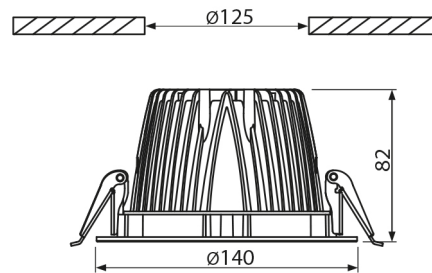

### PRODUCTKENMERKEN

Geschikt voor wandmontage	ja	Nom. spanning	220 240 Volt
Geschikt voor pendelophanging	nee	Nom. stroom	350 350 Milliampère
Geschikt voor plafondmontage	ja	Nom. levensduur L70/B50 bij 25 °C	50000 Uur
Geschikt voor inbouwmontage	ja	Nom. omgevingstemperatuur volgens IEC62722-2-1	-10 50 Graden Celsius
Geschikt voor opbouwmontage	nee	Max. systeemvermogen	10 Watt
Geschikt voor lichtlijnconfiguratie	nee	Specifieke lichtstroom armatuur	77,5 Lumen per Watt
Geschikt voor beeldschermwerkplaats volgens EN 12464-1	ja	Effectieve lichtstroom volgens IEC 62722-2-1	775 Lumen
Lamptype	LED niet uitwisselbaar	Kleurtemperatuur	3000 3000 Kelvin
Met lichtbron	ja	Vermogensfactor	0,8
Lamphouder	Overig	Hoogte/diepte	82 Millimeter
Materiaal behuizing	Aluminium	Buitendiameter	140 Millimeter
Oppervlaktebescherming behuizing	Gelakt	Inbouwhoogte/diepte	82 Millimeter
Kleur behuizing	Zwart	Inbouwdiameter	125 Millimeter
Materiaal afdekking	Zonder kap	Verblindingsbegrenzing (UGR)	16
Rasteruitvoering	Geen		
Spanningstype	AC		
Voorschakelapparaat	LED regeling stroomgestuurd		
Voorschakelapparaat inbegrepen	ja		
Dimbaar 0-10 V	ja		
Dimbaar 1-10 V	nee		
Dimbaar DALI	nee		
Dimbaar DMX	nee		
Dimbaar DSI	nee		
Dimbaar met potentiometer (geïntegreerd)	nee		
Dimbaar GPRS	nee		
Dimbaar LineSwitch	nee		
Dimming fabrikantspecifiek	nee		
Dimbaar netspanningsmodulatie	nee		
Dimbaar faseafsnijding	nee		