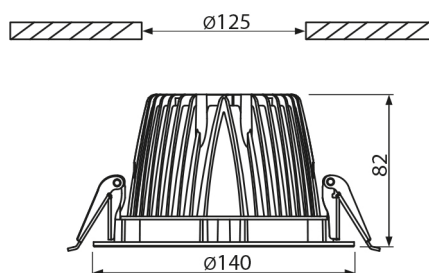

PRODUCTKENMERKEN

Geschikt voor wandmontage	ja	Nom. spanning	220 240 Volt
Geschikt voor pendelophanging	nee	Nom. stroom	350 350 Milliampère
Geschikt voor plafondmontage	ja	Nom. levensduur L70/B50 bij 25 °C	50000 Uur
Geschikt voor inbouwmontage	ja	Nom. omgevingstemperatuur volgens IEC62722-2-1	-10 50 Graden Celsius
Geschikt voor opbouwmontage	nee	Max. systeemvermogen	10 Watt
Geschikt voor lichtlijnconfiguratie	nee	Specifieke lichtstroom armatuur	77,5 Lumen per Watt
Geschikt voor beeldschermwerkplaats volgens EN 12464-1	ja	Effectieve lichtstroom volgens IEC 62722-2-1	775 Lumen
Lamptype	LED niet uitwisselbaar	Kleurtemperatuur	4000 4000 Kelvin
Met lichtbron	ja	Vermogensfactor	0,8
Lamphouder	Overig	Hoogte/diepte	82 Millimeter
Materiaal behuizing	Aluminium	Buitendiameter	140 Millimeter
Oppervlaktebescherming behuizing	Gelakt	Inbouwhoogte/diepte	82 Millimeter
Kleur behuizing	Zwart	Inbouwdiameter	125 Millimeter
Materiaal afdekking	Zonder kap	Verblindingsbegrenzing (UGR)	16
Rasteruitvoering	Geen		
Spanningstype	AC		
Voorschakelapparaat	LED regeling stroomgestuurd		
Voorschakelapparaat inbegrepen	ja		
Dimbaar 0-10 V	ja		
Dimbaar 1-10 V	nee		
Dimbaar DALI	nee		
Dimbaar DMX	nee		
Dimbaar DSI	nee		
Dimbaar met potentiometer (geïntegreerd)	nee		
Dimbaar GPRS	nee		
Dimbaar LineSwitch	nee		
Dimming fabrikantspecifiek	nee		
Dimbaar netspanningsmodulatie	nee		
Dimbaar faseafsnijding	nee		