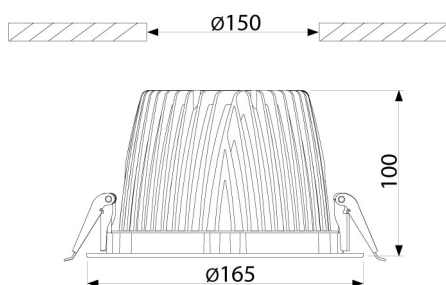

LED Downlight 165 mm 10W

### PRODUCTKENMERKEN

Geschikt voor wandmontage	ja	Nom. spanning	220 240 Volt
Geschikt voor pendelophanging	nee	Nom. stroom	350 350 Milliampère
Geschikt voor plafondmontage	ja	Nom. levensduur L70/B50 bij 25 °C	50000 Uur
Geschikt voor inbouwmontage	ja	Nom. omgevingstemperatuur volgens IEC62722-2-1	-10 50 Graden Celsius
Geschikt voor opbouwmontage	nee	Max. systeemvermogen	10 Watt
Geschikt voor lichtlijnconfiguratie	nee	Specifieke lichtstroom armatuur	78,1 Lumen per Watt
Geschikt voor beeldschermwerkplaats volgens EN 12464-1	ja	Effectieve lichtstroom volgens IEC 62722-2-1	781 Lumen
Lamptype	LED niet uitwisselbaar	Kleurtemperatuur	4000 4000 Kelvin
Met lichtbron	ja	Vermogensfactor	0,8
Lamphouder	Overig	Hoogte/diepte	100 Millimeter
Materiaal behuizing	Aluminium	Buitendiameter	165 Millimeter
Oppervlaktebescherming behuizing	Gelakt	Inbouwhoogte/diepte	100 Millimeter
Kleur behuizing	Zwart	Inbouwdiameter	150 Millimeter
Materiaal afdekking	Zonder kap	Verblindingsbegrenzing (UGR)	16
Rasteruitvoering	Geen		
Spanningstype	AC		
Voorschakelapparaat	LED regeling stroomgestuurd		
Voorschakelapparaat inbegrepen	ja		
Dimbaar 0-10 V	ja		
Dimbaar 1-10 V	nee		
Dimbaar DALI	nee		
Dimbaar DMX	nee		
Dimbaar DSI	nee		
Dimbaar met potentiometer (geïntegreerd)	nee		
Dimbaar GPRS	nee		
Dimbaar LineSwitch	nee		
Dimming fabrikantspecifiek	nee		
Dimbaar netspanningsmodulatie	nee		
Dimbaar faseafsnijding	nee		