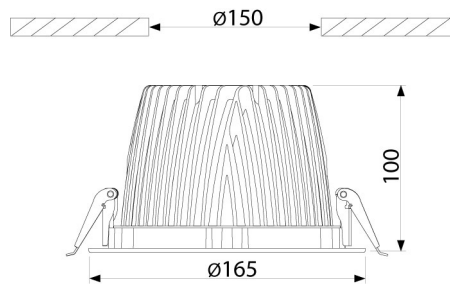

PRODUCTKENMERKEN

Geschikt voor wandmontage	ja	Nom. spanning	220 240 Volt
Geschikt voor pendelophanging	nee	Nom. stroom	350 350 Milliampère
Geschikt voor plafondmontage	ja	Nom. levensduur L70/B50 bij 25 °C	50000 Uur
Geschikt voor inbouwmontage	ja	Nom. omgevingstemperatuur volgens IEC62722-2-1	-10 50 Graden Celsius
Geschikt voor opbouwmontage	nee	Max. systeemvermogen	14 Watt
Geschikt voor lichtlijnconfiguratie	nee	Specifieke lichtstroom armatuur	96,7 Lumen per Watt
Geschikt voor beeldschermwerkplaats volgens EN 12464-1	ja	Effectieve lichtstroom volgens IEC 62722-2-1	1354 Lumen
Lamptype	LED niet uitwisselbaar	Kleurtemperatuur	3000 3000 Kelvin
Met lichtbron	ja	Vermogensfactor	0,8
Lamphouder	Overig	Hoogte/diepte	100 Millimeter
Materiaal behuizing	Aluminium	Buitendiameter	165 Millimeter
Oppervlaktebescherming behuizing	Gelakt	Inbouwhoogte/diepte	100 Millimeter
Kleur behuizing	Wit	Inbouwdiameter	150 Millimeter
Materiaal afdekking	Zonder kap	Verblindingsbegrenzing (UGR)	16
Rasteruitvoering	Geen		
Spanningstype	AC		
Voorschakelapparaat	LED regeling stroomgestuurd		
Voorschakelapparaat inbegrepen	ja		
Dimbaar 0-10 V	nee		
Dimbaar 1-10 V	nee		
Dimbaar DALI	nee		
Dimbaar DMX	nee		
Dimbaar DSI	nee		
Dimbaar met potentiometer (geïntegreerd)	nee		
Dimbaar GPRS	nee		
Dimbaar LineSwitch	nee		
Dimming fabrikantspecifiek	nee		
Dimbaar netspanningsmodulatie	nee		
Dimbaar faseafsnijding	nee		