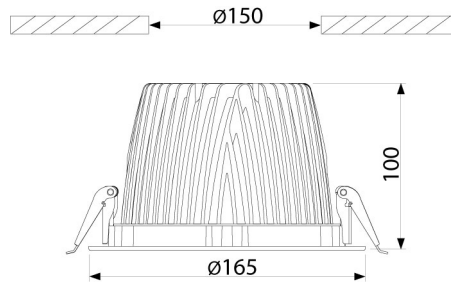

PRODUCTKENMERKEN

Geschikt voor wandmontage	ja	Nom. spanning	220 240 Volt
Geschikt voor pendelophanging	nee	Nom. stroom	350 350 Milliampère
Geschikt voor plafondmontage	ja	Nom. levensduur L70/B50 bij 25 °C	50000 Uur
Geschikt voor inbouwmontage	ja	Nom. omgevingstemperatuur volgens IEC62722-2-1	-10 50 Graden Celsius
Geschikt voor opbouwmontage	nee	Max. systeemvermogen	14 Watt
Geschikt voor lichtlijnconfiguratie	nee	Specifieke lichtstroom armatuur	96,7 Lumen per Watt
Geschikt voor beeldschermwerkplaats volgens EN 12464-1	ja	Effectieve lichtstroom volgens IEC 62722-2-1	1354 Lumen
Lamptype	LED niet uitwisselbaar	Kleurtemperatuur	4000 4000 Kelvin
Met lichtbron	ja	Vermogensfactor	0,8
Lamphouder	Overig	Hoogte/diepte	100 Millimeter
Materiaal behuizing	Aluminium	Buitendiameter	165 Millimeter
Oppervlaktebescherming behuizing	Gelakt	Inbouwhoogte/diepte	100 Millimeter
Kleur behuizing	Wit	Inbouwdiameter	150 Millimeter
Materiaal afdekking	Zonder kap	Verblindingsbegrenzing (UGR)	16
Rasteruitvoering	Geen		
Spanningstype	AC		
Voorschakelapparaat	LED regeling stroomgestuurd		
Voorschakelapparaat inbegrepen	ja		
Dimbaar 0-10 V	nee		
Dimbaar 1-10 V	nee		
Dimbaar DALI	nee		
Dimbaar DMX	nee		
Dimbaar DSI	nee		
Dimbaar met potentiometer (geïntegreerd)	nee		
Dimbaar GPRS	nee		
Dimbaar LineSwitch	nee		
Dimming fabrikantspecifiek	nee		
Dimbaar netspanningsmodulatie	nee		
Dimbaar faseafsnijding	nee		