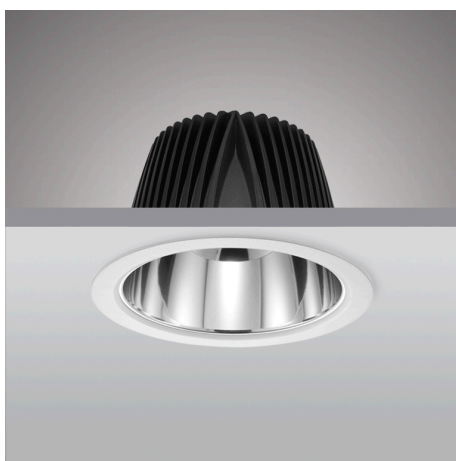

LED Downlight 165 mm 14W

### HÉT ALTERNATIEF VOOR TRADITIONELE COMPACT-FLUORESCENTIE DOWNLIGHTS

Architecten en lichtadviseurs hebben altijd behoefte aan betrouwbare innovatieve lichtoplossingen. De armaturen uit de Prolumia LED Downlight serie worden veelal toegepast als basisverlichting en zijn hét alternatief voor traditionele compact-fluorescentie downlights. Door de uitermate hoge systeemefficiëncy kunnen energiebesparingen van > 50% gerealiseerd worden.

## Prolumia LED Downlight (algemeen)

LED Downlight 165 mm 14W