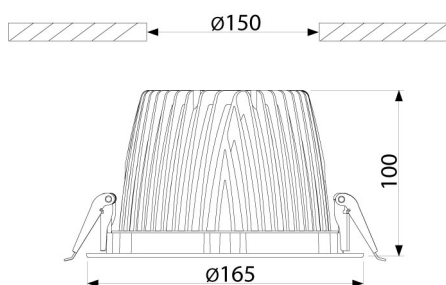

### PRODUCTKENMERKEN

|  |                             |  |                       |
|--|-----------------------------|--|-----------------------|
| Geschikt voor wandmontage                              | ja                          | Nom. spanning                                  | 220 240 Volt          |
| Geschikt voor pendelophanging                          | nee                         | Nom. stroom                                    | 350 350 Milliampère   |
| Geschikt voor plafondmontage                           | ja                          | Nom. levensduur L70/B50 bij 25 °C              | 50000 Uur             |
| Geschikt voor inbouwmontage                            | ja                          | Nom. omgevingstemperatuur volgens IEC62722-2-1 | -10 50 Graden Celsius |
| Geschikt voor opbouwmontage                            | nee                         | Max. systeemvermogen                           | 14 Watt               |
| Geschikt voor lichtlijnconfiguratie                    | nee                         | Specifieke lichtstroom armatuur                | 96,7 Lumen per Watt   |
| Geschikt voor beeldschermwerkplaats volgens EN 12464-1 | ja                          | Effectieve lichtstroom volgens IEC 62722-2-1   | 1354 Lumen            |
| Lamptype   | LED niet uitwisselbaar      | Kleurtemperatuur                               | 4000 4000 Kelvin      |
| Met lichtbron  | ja                          | Vermogensfactor                                | 0,8                   |
| Lamphouder   | Overig                      | Hoogte/diepte                                  | 100 Millimeter        |
| Materiaal behuizing                                    | Aluminium                   | Buitendiameter                                 | 165 Millimeter        |
| Oppervlaktebescherming behuizing                       | Gelakt                      | Inbouwhoogte/diepte                            | 100 Millimeter        |
| Kleur behuizing  | Wit                         | Inbouwdiameter                                 | 150 Millimeter        |
| Materiaal afdekking                                    | Zonder kap                  | Verblindingsbegrenzing (UGR)                   | 16                    |
| Rasteruitvoering                                       | Geen                        |  |                       |
| Spanningstype  | AC                          |  |                       |
| Voorschakelapparaat                                    | LED regeling stroomgestuurd |  |                       |
| Voorschakelapparaat inbegrepen                         | ja                          |  |                       |
| Dimbaar 0-10 V   | ja                          |  |                       |
| Dimbaar 1-10 V   | nee                         |  |                       |
| Dimbaar DALI   | nee                         |  |                       |
| Dimbaar DMX  | nee                         |  |                       |
| Dimbaar DSI  | nee                         |  |                       |
| Dimbaar met potentiometer (geïntegreerd)               | nee                         |  |                       |
| Dimbaar GPRS   | nee                         |  |                       |
| Dimbaar LineSwitch                                     | nee                         |  |                       |
| Dimming fabrikantspecifiek                             | nee                         |  |                       |
| Dimbaar netspanningsmodulatie                          | nee                         |  |                       |
| Dimbaar faseafsnijding                                 | nee                         |  |                       |