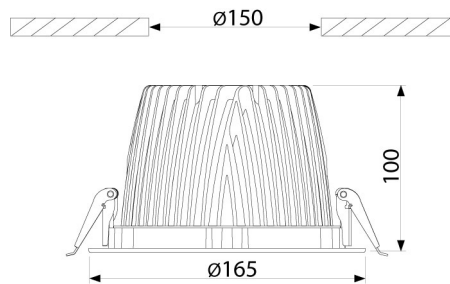

PRODUCTKENMERKEN

Geschikt voor wandmontage	ja	Nom. spanning	220 240 Volt
Geschikt voor pendelophanging	nee	Nom. stroom	350 350 Milliampère
Geschikt voor plafondmontage	ja	Nom. levensduur L70/B50 bij 25 °C	50000 Uur
Geschikt voor inbouwmontage	ja	Nom. omgevingstemperatuur volgens IEC62722-2-1	-10 50 Graden Celsius
Geschikt voor opbouwmontage	nee	Max. systeemvermogen	14 Watt
Geschikt voor lichtlijnconfiguratie	nee	Specifieke lichtstroom armatuur	96,7 Lumen per Watt
Geschikt voor beeldschermwerkplaats volgens EN 12464-1	ja	Effectieve lichtstroom volgens IEC 62722-2-1	1354 Lumen
Lamptype	LED niet uitwisselbaar	Kleurtemperatuur	3000 3000 Kelvin
Met lichtbron	ja	Vermogensfactor	0,8
Lamphouder	Overig	Hoogte/diepte	100 Millimeter
Materiaal behuizing	Aluminium	Buitendiameter	165 Millimeter
Oppervlaktebescherming behuizing	Gelakt	Inbouwhoogte/diepte	100 Millimeter
Kleur behuizing	Zwart	Inbouwdiameter	150 Millimeter
Materiaal afdekking	Zonder kap	Verblindingsbegrenzing (UGR)	16
Rasteruitvoering	Geen		
Spanningstype	AC		
Voorschakelapparaat	LED regeling stroomgestuurd		
Voorschakelapparaat inbegrepen	ja		
Dimbaar 0-10 V	ja		
Dimbaar 1-10 V	nee		
Dimbaar DALI	nee		
Dimbaar DMX	nee		
Dimbaar DSI	nee		
Dimbaar met potentiometer (geïntegreerd)	nee		
Dimbaar GPRS	nee		
Dimbaar LineSwitch	nee		
Dimming fabrikantspecifiek	nee		
Dimbaar netspanningsmodulatie	nee		
Dimbaar faseafsnijding	nee		