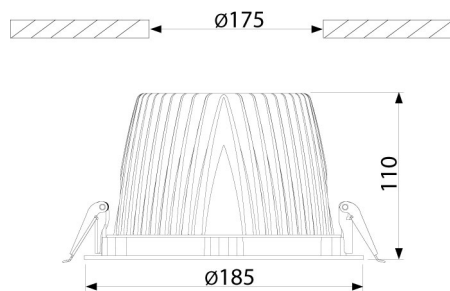

PRODUCTKENMERKEN

Geschikt voor wandmontage	ja	Nom. spanning	220 240 Volt
Geschikt voor pendelophanging	nee	Nom. stroom	350 350 Milliampère
Geschikt voor plafondmontage	ja	Nom. levensduur L70/B50 bij 25 °C	50000 Uur
Geschikt voor inbouwmontage	ja	Nom. omgevingstemperatuur volgens IEC62722-2-1	-10 50 Graden Celsius
Geschikt voor opbouwmontage	nee	Max. systeemvermogen	14 Watt
Geschikt voor lichtlijnconfiguratie	nee	Specifieke lichtstroom armatuur	95,9 Lumen per Watt
Geschikt voor beeldschermwerkplaats volgens EN 12464-1	ja	Effectieve lichtstroom volgens IEC 62722-2-1	1343 Lumen
Lamptype	LED niet uitwisselbaar	Kleurtemperatuur	4000 4000 Kelvin
Met lichtbron	ja	Vermogensfactor	0,8
Lamphouder	Overig	Hoogte/diepte	110 Millimeter
Materiaal behuizing	Aluminium	Buitendiameter	185 Millimeter
Oppervlaktebescherming behuizing	Gelakt	Inbouwhoogte/diepte	110 Millimeter
Kleur behuizing	Wit	Inbouwdiameter	175 Millimeter
Materiaal afdekking	Zonder kap	Verblindingsbegrenzing (UGR)	16
Rasteruitvoering	Geen		
Spanningstype	AC		
Voorschakelapparaat	LED regeling stroomgestuurd		
Voorschakelapparaat inbegrepen	ja		
Dimbaar 0-10 V	nee		
Dimbaar 1-10 V	nee		
Dimbaar DALI	nee		
Dimbaar DMX	nee		
Dimbaar DSI	nee		
Dimbaar met potentiometer (geïntegreerd)	nee		
Dimbaar GPRS	nee		
Dimbaar LineSwitch	nee		
Dimming fabrikantspecifiek	nee		
Dimbaar netspanningsmodulatie	nee		
Dimbaar faseafsnijding	nee		