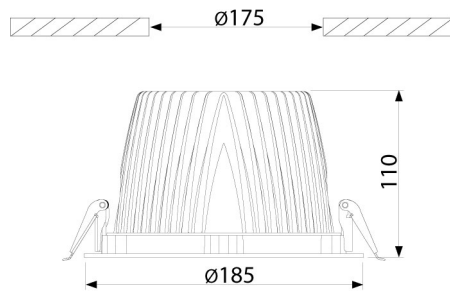

PRODUCTKENMERKEN

Geschikt voor wandmontage	ja	Nom. spanning	220 240 Volt
Geschikt voor pendelophanging	nee	Nom. stroom	350 350 Milliampère
Geschikt voor plafondmontage	ja	Nom. levensduur L70/B50 bij 25 °C	50000 Uur
Geschikt voor inbouwmontage	ja	Nom. omgevingstemperatuur volgens IEC62722-2-1	-10 50 Graden Celsius
Geschikt voor opbouwmontage	nee	Max. systeemvermogen	14 Watt
Geschikt voor lichtlijnconfiguratie	nee	Specifieke lichtstroom armatuur	95,9 Lumen per Watt
Geschikt voor beeldschermwerkplaats volgens EN 12464-1	ja	Effectieve lichtstroom volgens IEC 62722-2-1	1343 Lumen
Lamptype	LED niet uitwisselbaar	Kleurtemperatuur	3000 3000 Kelvin
Met lichtbron	ja	Vermogensfactor	0,8
Lamphouder	Overig	Hoogte/diepte	110 Millimeter
Materiaal behuizing	Aluminium	Buitendiameter	185 Millimeter
Oppervlaktebescherming behuizing	Gelakt	Inbouwhoogte/diepte	110 Millimeter
Kleur behuizing	Wit	Inbouwdiameter	175 Millimeter
Materiaal afdekking	Zonder kap	Verblindingsbegrenzing (UGR)	16
Rasteruitvoering	Geen		
Spanningstype	AC		
Voorschakelapparaat	LED regeling stroomgestuurd		
Voorschakelapparaat inbegrepen	ja		
Dimbaar 0-10 V	ja		
Dimbaar 1-10 V	nee		
Dimbaar DALI	nee		
Dimbaar DMX	nee		
Dimbaar DSI	nee		
Dimbaar met potentiometer (geïntegreerd)	nee		
Dimbaar GPRS	nee		
Dimbaar LineSwitch	nee		
Dimming fabrikantspecifiek	nee		
Dimbaar netspanningsmodulatie	nee		
Dimbaar faseafsnijding	nee		