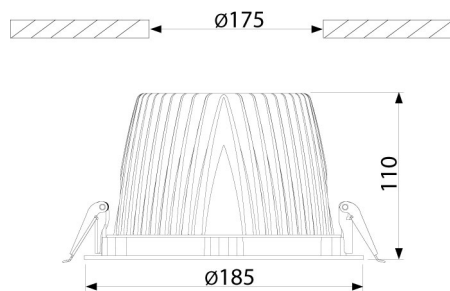

### PRODUCTKENMERKEN

Geschikt voor wandmontage	ja	Nom. spanning	220 240 Volt
Geschikt voor pendelophanging	nee	Nom. stroom	350 350 Milliampère
Geschikt voor plafondmontage	ja	Nom. levensduur L70/B50 bij 25 °C	50000 Uur
Geschikt voor inbouwmontage	ja	Nom. omgevingstemperatuur volgens IEC62722-2-1	-10 50 Graden Celsius
Geschikt voor opbouwmontage	nee	Max. systeemvermogen	18 Watt
Geschikt voor lichtlijnconfiguratie	nee	Specifieke lichtstroom armatuur	74,6 Lumen per Watt
Geschikt voor beeldschermwerkplaats volgens EN 12464-1	ja	Effectieve lichtstroom volgens IEC 62722-2-1	1343 Lumen
Lamptype	LED niet uitwisselbaar	Kleurtemperatuur	5600 5600 Kelvin
Met lichtbron	ja	Vermogensfactor	0,8
Lamphouder	Overig	Hoogte/diepte	110 Millimeter
Materiaal behuizing	Aluminium	Buitendiameter	185 Millimeter
Oppervlaktebescherming behuizing	Gelakt	Inbouwhoogte/diepte	110 Millimeter
Kleur behuizing	Wit	Inbouwdiameter	175 Millimeter
Materiaal afdekking	Zonder kap	Verblindingsbegrenzing (UGR)	16
Rasteruitvoering	Geen		
Spanningstype	AC		
Voorschakelapparaat	LED regeling stroomgestuurd		
Voorschakelapparaat inbegrepen	ja		
Dimbaar 0-10 V	ja		
Dimbaar 1-10 V	nee		
Dimbaar DALI	nee		
Dimbaar DMX	nee		
Dimbaar DSI	nee		
Dimbaar met potentiometer (geïntegreerd)	nee		
Dimbaar GPRS	nee		
Dimbaar LineSwitch	nee		
Dimming fabrikantspecifiek	nee		
Dimbaar netspanningsmodulatie	nee		
Dimbaar faseafsnijding	nee		

## Prolumia LED Downlight (algemeen)

LED Downlight 185 mm 14W