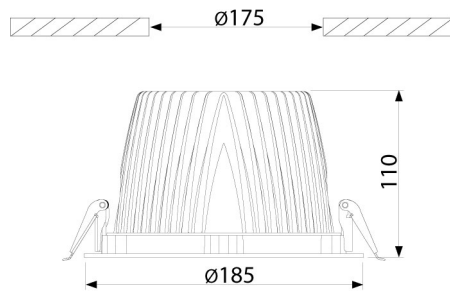

PRODUCTKENMERKEN

Geschikt voor wandmontage	ja	Nom. spanning	220 240 Volt
Geschikt voor pendelophanging	nee	Nom. stroom	350 350 Milliampère
Geschikt voor plafondmontage	ja	Nom. levensduur L70/B50 bij 25 °C	50000 Uur
Geschikt voor inbouwmontage	ja	Nom. omgevingstemperatuur volgens IEC62722-2-1	-10 50 Graden Celsius
Geschikt voor opbouwmontage	nee	Max. systeemvermogen	14 Watt
Geschikt voor lichtlijnconfiguratie	nee	Specifieke lichtstroom armatuur	95,9 Lumen per Watt
Geschikt voor beeldschermwerkplaats volgens EN 12464-1	ja	Effectieve lichtstroom volgens IEC 62722-2-1	1343 Lumen
Lamptype	LED niet uitwisselbaar	Kleurtemperatuur	3000 3000 Kelvin
Met lichtbron	ja	Vermogensfactor	0,8
Lamphouder	Overig	Hoogte/diepte	110 Millimeter
Materiaal behuizing	Aluminium	Buitendiameter	185 Millimeter
Oppervlaktebescherming behuizing	Gelakt	Inbouwhoogte/diepte	110 Millimeter
Kleur behuizing	Zwart	Inbouwdiameter	175 Millimeter
Materiaal afdekking	Zonder kap	Verblindingsbegrenzing (UGR)	16
Rasteruitvoering	Geen		
Spanningstype	AC		
Voorschakelapparaat	LED regeling stroomgestuurd		
Voorschakelapparaat inbegrepen	ja		
Dimbaar 0-10 V	nee		
Dimbaar 1-10 V	nee		
Dimbaar DALI	nee		
Dimbaar DMX	nee		
Dimbaar DSI	nee		
Dimbaar met potentiometer (geïntegreerd)	nee		
Dimbaar GPRS	nee		
Dimbaar LineSwitch	nee		
Dimming fabrikantspecifiek	nee		
Dimbaar netspanningsmodulatie	nee		
Dimbaar faseafsnijding	nee		