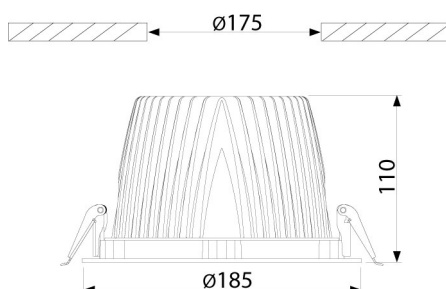

### PRODUCTKENMERKEN

Geschikt voor wandmontage	ja	Nom. spanning	220 240 Volt
Geschikt voor pendelophanging	nee	Nom. stroom	350 350 Milliampère
Geschikt voor plafondmontage	ja	Nom. levensduur L70/B50 bij 25 °C	50000 Uur
Geschikt voor inbouwmontage	ja	Nom. omgevingstemperatuur volgens IEC62722-2-1	-10 50 Graden Celsius
Geschikt voor opbouwmontage	nee	Max. systeemvermogen	14 Watt
Geschikt voor lichtlijnconfiguratie	nee	Specifieke lichtstroom armatuur	95,9 Lumen per Watt
Geschikt voor beeldschermwerkplaats volgens EN 12464-1	ja	Effectieve lichtstroom volgens IEC 62722-2-1	1343 Lumen
Lamptype	LED niet uitwisselbaar	Kleurtemperatuur	4000 4000 Kelvin
Met lichtbron	ja	Vermogensfactor	0,8
Lamphouder	Overig	Hoogte/diepte	110 Millimeter
Materiaal behuizing	Aluminium	Buitendiameter	185 Millimeter
Oppervlaktebescherming behuizing	Gelakt	Inbouwhoogte/diepte	110 Millimeter
Kleur behuizing	Zwart	Inbouwdiameter	175 Millimeter
Materiaal afdekking	Zonder kap	Verblindingsbegrenzing (UGR)	16
Rasteruitvoering	Geen		
Spanningstype	AC		
Voorschakelapparaat	LED regeling stroomgestuurd		
Voorschakelapparaat inbegrepen	ja		
Dimbaar 0-10 V	nee		
Dimbaar 1-10 V	nee		
Dimbaar DALI	nee		
Dimbaar DMX	nee		
Dimbaar DSI	nee		
Dimbaar met potentiometer (geïntegreerd)	nee		
Dimbaar GPRS	nee		
Dimbaar LineSwitch	nee		
Dimming fabrikantspecifiek	nee		
Dimbaar netspanningsmodulatie	nee		
Dimbaar faseafsnijding	nee		