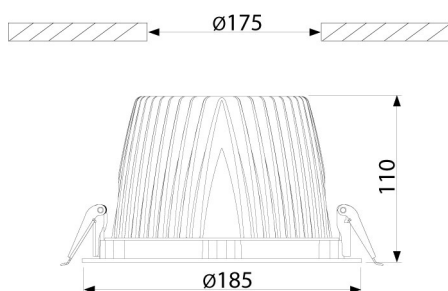

PRODUCTKENMERKEN

Geschikt voor wandmontage	ja	Nom. spanning	220 240 Volt
Geschikt voor pendelophanging	nee	Nom. stroom	350 350 Milliampère
Geschikt voor plafondmontage	ja	Nom. levensduur L70/B50 bij 25 °C	50000 Uur
Geschikt voor inbouwmontage	ja	Nom. omgevingstemperatuur volgens IEC62722-2-1	-10 50 Graden Celsius
Geschikt voor opbouwmontage	nee	Max. systeemvermogen	14 Watt
Geschikt voor lichtlijnconfiguratie	nee	Specifieke lichtstroom armatuur	95,9 Lumen per Watt
Geschikt voor beeldschermwerkplaats volgens EN 12464-1	ja	Effectieve lichtstroom volgens IEC 62722-2-1	1343 Lumen
Lamptype	LED niet uitwisselbaar	Kleurtemperatuur	4000 4000 Kelvin
Met lichtbron	ja	Vermogensfactor	0,8
Lamphouder	Overig	Hoogte/diepte	110 Millimeter
Materiaal behuizing	Aluminium	Buitendiameter	185 Millimeter
Oppervlaktebescherming behuizing	Gelakt	Inbouwhoogte/diepte	110 Millimeter
Kleur behuizing	Zwart	Inbouwdiameter	175 Millimeter
Materiaal afdekking	Zonder kap	Verblindingsbegrenzing (UGR)	16
Rasteruitvoering	Geen		
Spanningstype	AC		
Voorschakelapparaat	LED regeling stroomgestuurd		
Voorschakelapparaat inbegrepen	ja		
Dimbaar 0-10 V	ja		
Dimbaar 1-10 V	nee		
Dimbaar DALI	nee		
Dimbaar DMX	nee		
Dimbaar DSI	nee		
Dimbaar met potentiometer (geïntegreerd)	nee		
Dimbaar GPRS	nee		
Dimbaar LineSwitch	nee		
Dimming fabrikantspecifiek	nee		
Dimbaar netspanningsmodulatie	nee		
Dimbaar faseafsnijding	nee		