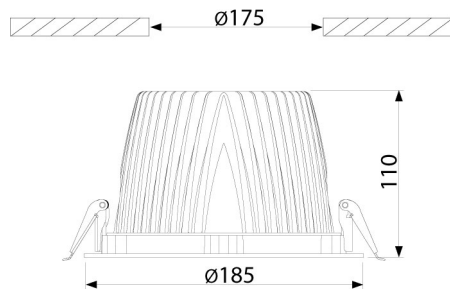

PRODUCTKENMERKEN

Geschikt voor wandmontage	ja	Nom. spanning	220 240 Volt
Geschikt voor pendelophanging	nee	Nom. stroom	700 700 Milliampère
Geschikt voor plafondmontage	ja	Nom. levensduur L70/B50 bij 25 °C	50000 Uur
Geschikt voor inbouwmontage	ja	Nom. omgevingstemperatuur volgens IEC62722-2-1	-10 50 Graden Celsius
Geschikt voor opbouwmontage	nee	Max. systeemvermogen	20 Watt
Geschikt voor lichtlijnconfiguratie	nee	Specifieke lichtstroom armatuur	94,4 Lumen per Watt
Geschikt voor beeldschermwerkplaats volgens EN 12464-1	ja	Effectieve lichtstroom volgens IEC 62722-2-1	1887 Lumen
Lamptype	LED niet uitwisselbaar	Kleurtemperatuur	3000 3000 Kelvin
Met lichtbron	ja	Vermogensfactor	0,8
Lamphouder	Overig	Hoogte/diepte	110 Millimeter
Materiaal behuizing	Aluminium	Buitendiameter	185 Millimeter
Oppervlaktebescherming behuizing	Gelakt	Inbouwhoogte/diepte	110 Millimeter
Kleur behuizing	Wit	Inbouwdiameter	175 Millimeter
Materiaal afdekking	Zonder kap	Verblindingsbegrenzing (UGR)	16
Rasteruitvoering	Geen		
Spanningstype	AC		
Voorschakelapparaat	LED regeling stroomgestuurd		
Voorschakelapparaat inbegrepen	ja		
Dimbaar 0-10 V	nee		
Dimbaar 1-10 V	nee		
Dimbaar DALI	nee		
Dimbaar DMX	nee		
Dimbaar DSI	nee		
Dimbaar met potentiometer (geïntegreerd)	nee		
Dimbaar GPRS	nee		
Dimbaar LineSwitch	nee		
Dimming fabrikantspecifiek	nee		
Dimbaar netspanningsmodulatie	nee		
Dimbaar faseafsnijding	nee		