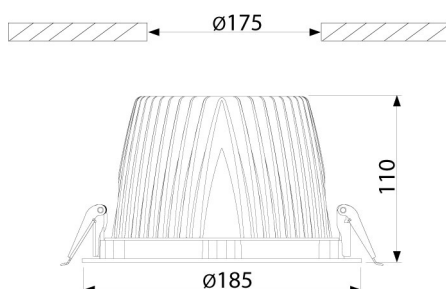

PRODUCTKENMERKEN

Geschikt voor wandmontage	ja	Nom. spanning	220 240 Volt
Geschikt voor pendelophanging	nee	Nom. stroom	700 700 Milliampère
Geschikt voor plafondmontage	ja	Nom. levensduur L70/B50 bij 25 °C	50000 Uur
Geschikt voor inbouwmontage	ja	Nom. omgevingstemperatuur volgens IEC62722-2-1	-10 50 Graden Celsius
Geschikt voor opbouwmontage	nee	Max. systeemvermogen	20 Watt
Geschikt voor lichtlijnconfiguratie	nee	Specifieke lichtstroom armatuur	94,4 Lumen per Watt
Geschikt voor beeldschermwerkplaats volgens EN 12464-1	ja	Effectieve lichtstroom volgens IEC 62722-2-1	1887 Lumen
Lamptype	LED niet uitwisselbaar	Kleurtemperatuur	4000 4000 Kelvin
Met lichtbron	ja	Vermogensfactor	0,8
Lamphouder	Overig	Hoogte/diepte	110 Millimeter
Materiaal behuizing	Aluminium	Buitendiameter	185 Millimeter
Oppervlaktebescherming behuizing	Gelakt	Inbouwhoogte/diepte	110 Millimeter
Kleur behuizing	Wit	Inbouwdiameter	175 Millimeter
Materiaal afdekking	Zonder kap	Verblindingsbegrenzing (UGR)	16
Rasteruitvoering	Geen		
Spanningstype	AC		
Voorschakelapparaat	LED regeling stroomgestuurd		
Voorschakelapparaat inbegrepen	ja		
Dimbaar 0-10 V	nee		
Dimbaar 1-10 V	nee		
Dimbaar DALI	nee		
Dimbaar DMX	nee		
Dimbaar DSI	nee		
Dimbaar met potentiometer (geïntegreerd)	nee		
Dimbaar GPRS	nee		
Dimbaar LineSwitch	nee		
Dimming fabrikantspecifiek	nee		
Dimbaar netspanningsmodulatie	nee		
Dimbaar faseafsnijding	nee		