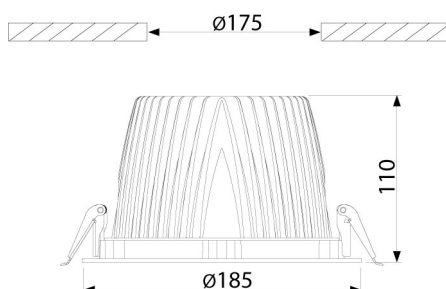

PRODUCTKENMERKEN

Geschikt voor wandmontage	ja	Nom. spanning	220 240 Volt
Geschikt voor pendelophanging	nee	Nom. stroom	700 700 Milliampère
Geschikt voor plafondmontage	ja	Nom. levensduur L70/B50 bij 25 °C	50000 Uur
Geschikt voor inbouwmontage	ja	Nom. omgevingstemperatuur volgens IEC62722-2-1	-10 50 Graden Celsius
Geschikt voor opbouwmontage	nee	Max. systeemvermogen	20 Watt
Geschikt voor lichtlijnconfiguratie	nee	Specifieke lichtstroom armatuur	94,4 Lumen per Watt
Geschikt voor beeldschermwerkplaats volgens EN 12464-1	ja	Effectieve lichtstroom volgens IEC 62722-2-1	1887 Lumen
Lamptype	LED niet uitwisselbaar	Kleurtemperatuur	4000 4000 Kelvin
Met lichtbron	ja	Vermogensfactor	0,8
Lamphouder	Overig	Hoogte/diepte	110 Millimeter
Materiaal behuizing	Aluminium	Buitendiameter	185 Millimeter
Oppervlaktebescherming behuizing	Gelakt	Inbouwhoogte/diepte	110 Millimeter
Kleur behuizing	Wit	Inbouwdiameter	175 Millimeter
Materiaal afdekking	Zonder kap	Verblindingsbegrenzing (UGR)	16
Rasteruitvoering	Geen		
Spanningstype	AC		
Voorschakelapparaat	LED regeling stroomgestuurd		
Voorschakelapparaat inbegrepen	ja		
Dimbaar 0-10 V	ja		
Dimbaar 1-10 V	nee		
Dimbaar DALI	nee		
Dimbaar DMX	nee		
Dimbaar DSI	nee		
Dimbaar met potentiometer (geïntegreerd)	nee		
Dimbaar GPRS	nee		
Dimbaar LineSwitch	nee		
Dimming fabrikantspecifiek	nee		
Dimbaar netspanningsmodulatie	nee		
Dimbaar faseafsnijding	nee		