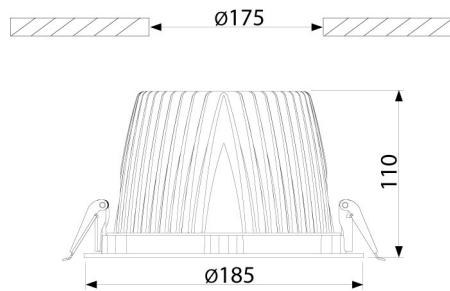

### PRODUCTKENMERKEN

Geschikt voor wandmontage	ja	Nom. spanning	220 240 Volt
Geschikt voor pendelophanging	nee	Nom. stroom	700 700 Milliampère
Geschikt voor plafondmontage	ja	Nom. levensduur L70/B50 bij 25 °C	50000 Uur
Geschikt voor inbouwmontage	ja	Nom. omgevingstemperatuur volgens IEC62722-2-1	-10 50 Graden Celsius
Geschikt voor opbouwmontage	nee	Max. systeemvermogen	20 Watt
Geschikt voor lichtlijnconfiguratie	nee	Specifieke lichtstroom armatuur	94,4 Lumen per Watt
Geschikt voor beeldschermwerkplaats volgens EN 12464-1	ja	Effectieve lichtstroom volgens IEC 62722-2-1	1887 Lumen
Lamptype	LED niet uitwisselbaar	Kleurtemperatuur	4000 4000 Kelvin
Met lichtbron	ja	Vermogensfactor	0,8
Lamphouder	Overig	Hoogte/diepte	110 Millimeter
Materiaal behuizing	Aluminium	Buitendiameter	185 Millimeter
Oppervlaktebescherming behuizing	Gelakt	Inbouwhoogte/diepte	110 Millimeter
Kleur behuizing	Zwart	Inbouwdiameter	175 Millimeter
Materiaal afdekking	Zonder kap	Verblindingsbegrenzing (UGR)	16
Rasteruitvoering	Geen		
Spanningstype	AC		
Voorschakelapparaat	LED regeling stroomgestuurd		
Voorschakelapparaat inbegrepen	ja		
Dimbaar 0-10 V	nee		
Dimbaar 1-10 V	nee		
Dimbaar DALI	nee		
Dimbaar DMX	nee		
Dimbaar DSI	nee		
Dimbaar met potentiometer (geïntegreerd)	nee		
Dimbaar GPRS	nee		
Dimbaar LineSwitch	nee		
Dimming fabrikantspecifiek	nee		
Dimbaar netspanningsmodulatie	nee		
Dimbaar faseafsnijding	nee		

## Prolumia LED Downlight (algemeen)

LED Downlight 185 mm 20W