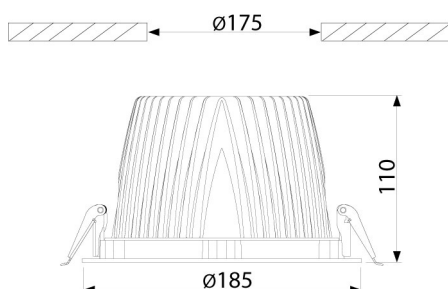

PRODUCTKENMERKEN

Geschikt voor wandmontage	ja	Nom. spanning	220 240 Volt
Geschikt voor pendelophanging	nee	Nom. stroom	700 700 Milliampère
Geschikt voor plafondmontage	ja	Nom. levensduur L70/B50 bij 25 °C	50000 Uur
Geschikt voor inbouwmontage	ja	Nom. omgevingstemperatuur volgens IEC62722-2-1	-10 50 Graden Celsius
Geschikt voor opbouwmontage	nee	Max. systeemvermogen	20 Watt
Geschikt voor lichtlijnconfiguratie	nee	Specifieke lichtstroom armatuur	94,4 Lumen per Watt
Geschikt voor beeldschermwerkplaats volgens EN 12464-1	ja	Effectieve lichtstroom volgens IEC 62722-2-1	1887 Lumen
Lamptype	LED niet uitwisselbaar	Kleurtemperatuur	3000 3000 Kelvin
Met lichtbron	ja	Vermogensfactor	0,8
Lamphouder	Overig	Hoogte/diepte	110 Millimeter
Materiaal behuizing	Aluminium	Buitendiameter	185 Millimeter
Oppervlaktebescherming behuizing	Gelakt	Inbouwhoogte/diepte	110 Millimeter
Kleur behuizing	Zwart	Inbouwdiameter	175 Millimeter
Materiaal afdekking	Zonder kap	Verblindingsbegrenzing (UGR)	16
Rasteruitvoering	Geen		
Spanningstype	AC		
Voorschakelapparaat	LED regeling stroomgestuurd		
Voorschakelapparaat inbegrepen	ja		
Dimbaar 0-10 V	ja		
Dimbaar 1-10 V	nee		
Dimbaar DALI	nee		
Dimbaar DMX	nee		
Dimbaar DSI	nee		
Dimbaar met potentiometer (geïntegreerd)	nee		
Dimbaar GPRS	nee		
Dimbaar LineSwitch	nee		
Dimming fabrikantspecifiek	nee		
Dimbaar netspanningsmodulatie	nee		
Dimbaar faseafsnijding	nee		