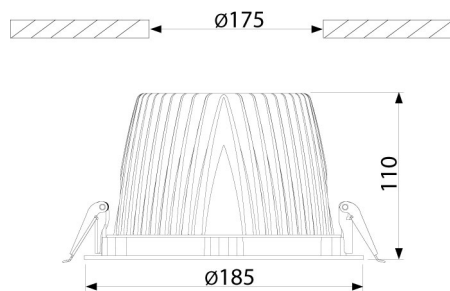

### PRODUCTKENMERKEN

Geschikt voor wandmontage	ja	Nom. spanning	220 240 Volt
Geschikt voor pendelophanging	nee	Nom. stroom	700 700 Milliampère
Geschikt voor plafondmontage	ja	Nom. levensduur L70/B50 bij 25 °C	50000 Uur
Geschikt voor inbouwmontage	ja	Nom. omgevingstemperatuur volgens IEC62722-2-1	-10 50 Graden Celsius
Geschikt voor opbouwmontage	nee	Max. systeemvermogen	30 Watt
Geschikt voor lichtlijnconfiguratie	nee	Specifieke lichtstroom armatuur	89 Lumen per Watt
Geschikt voor beeldschermwerkplaats volgens EN 12464-1	ja	Effectieve lichtstroom volgens IEC 62722-2-1	2671 Lumen
Lamptype	LED niet uitwisselbaar	Kleurtemperatuur	3000 3000 Kelvin
Met lichtbron	ja	Vermogensfactor	0,9
Lamphouder	Overig	Hoogte/diepte	110 Millimeter
Materiaal behuizing	Aluminium	Buitendiameter	185 Millimeter
Oppervlaktebescherming behuizing	Gelakt	Inbouwhoogte/diepte	110 Millimeter
Kleur behuizing	Wit	Inbouwdiameter	175 Millimeter
Materiaal afdekking	Zonder kap	Verblindingsbegrenzing (UGR)	16
Rasteruitvoering	Geen		
Spanningstype	AC		
Voorschakelapparaat	LED regeling stroomgestuurd		
Voorschakelapparaat inbegrepen	ja		
Dimbaar 0-10 V	nee		
Dimbaar 1-10 V	nee		
Dimbaar DALI	nee		
Dimbaar DMX	nee		
Dimbaar DSI	nee		
Dimbaar met potentiometer (geïntegreerd)	nee		
Dimbaar GPRS	nee		
Dimbaar LineSwitch	nee		
Dimming fabrikantspecifiek	nee		
Dimbaar netspanningsmodulatie	nee		
Dimbaar faseafsnijding	nee		