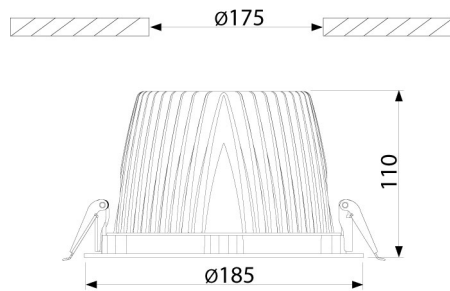

### PRODUCTKENMERKEN

|  |                             |  |                       |
|--|-----------------------------|--|-----------------------|
| Geschikt voor wandmontage                              | ja                          | Nom. spanning                                  | 220 240 Volt          |
| Geschikt voor pendelophanging                          | nee                         | Nom. stroom                                    | 700 700 Milliampère   |
| Geschikt voor plafondmontage                           | ja                          | Nom. levensduur L70/B50 bij 25 °C              | 50000 Uur             |
| Geschikt voor inbouwmontage                            | ja                          | Nom. omgevingstemperatuur volgens IEC62722-2-1 | -10 50 Graden Celsius |
| Geschikt voor opbouwmontage                            | nee                         | Max. systeemvermogen                           | 30 Watt               |
| Geschikt voor lichtlijnconfiguratie                    | nee                         | Specifieke lichtstroom armatuur                | 89 Lumen per Watt     |
| Geschikt voor beeldschermwerkplaats volgens EN 12464-1 | ja                          | Effectieve lichtstroom volgens IEC 62722-2-1   | 2671 Lumen            |
| Lamptype   | LED niet uitwisselbaar      | Kleurtemperatuur                               | 4000 4000 Kelvin      |
| Met lichtbron  | ja                          | Vermogensfactor                                | 0,9                   |
| Lamphouder   | Overig                      | Hoogte/diepte                                  | 110 Millimeter        |
| Materiaal behuizing                                    | Aluminium                   | Buitendiameter                                 | 185 Millimeter        |
| Oppervlaktebescherming behuizing                       | Gelakt                      | Inbouwhoogte/diepte                            | 110 Millimeter        |
| Kleur behuizing  | Wit                         | Inbouwdiameter                                 | 175 Millimeter        |
| Materiaal afdekking                                    | Zonder kap                  | Verblindingsbegrenzing (UGR)                   | 16                    |
| Rasteruitvoering                                       | Geen                        |  |                       |
| Spanningstype  | AC                          |  |                       |
| Voorschakelapparaat                                    | LED regeling stroomgestuurd |  |                       |
| Voorschakelapparaat inbegrepen                         | ja                          |  |                       |
| Dimbaar 0-10 V   | ja                          |  |                       |
| Dimbaar 1-10 V   | nee                         |  |                       |
| Dimbaar DALI   | nee                         |  |                       |
| Dimbaar DMX  | nee                         |  |                       |
| Dimbaar DSI  | nee                         |  |                       |
| Dimbaar met potentiometer (geïntegreerd)               | nee                         |  |                       |
| Dimbaar GPRS   | nee                         |  |                       |
| Dimbaar LineSwitch                                     | nee                         |  |                       |
| Dimming fabrikantspecifiek                             | nee                         |  |                       |
| Dimbaar netspanningsmodulatie                          | nee                         |  |                       |
| Dimbaar faseafsnijding                                 | nee                         |  |                       |