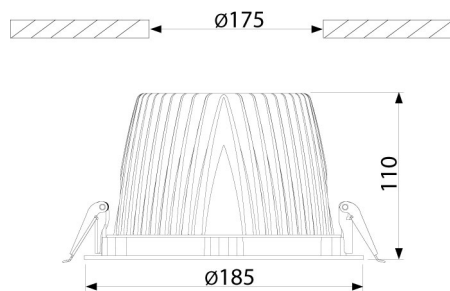

PRODUCTKENMERKEN

Geschikt voor wandmontage	ja	Nom. spanning	220 240 Volt
Geschikt voor pendelophanging	nee	Nom. stroom	700 700 Milliampère
Geschikt voor plafondmontage	ja	Nom. levensduur L70/B50 bij 25 °C	50000 Uur
Geschikt voor inbouwmontage	ja	Nom. omgevingstemperatuur volgens IEC62722-2-1	-10 50 Graden Celsius
Geschikt voor opbouwmontage	nee	Max. systeemvermogen	30 Watt
Geschikt voor lichtlijnconfiguratie	nee	Specifieke lichtstroom armatuur	89 Lumen per Watt
Geschikt voor beeldschermwerkplaats volgens EN 12464-1	ja	Effectieve lichtstroom volgens IEC 62722-2-1	2671 Lumen
Lamptype	LED niet uitwisselbaar	Kleurtemperatuur	3000 3000 Kelvin
Met lichtbron	ja	Vermogensfactor	0,9
Lamphouder	Overig	Hoogte/diepte	110 Millimeter
Materiaal behuizing	Aluminium	Buitendiameter	185 Millimeter
Oppervlaktebescherming behuizing	Gelakt	Inbouwhoogte/diepte	110 Millimeter
Kleur behuizing	Zwart	Inbouwdiameter	175 Millimeter
Materiaal afdekking	Zonder kap	Verblindingsbegrenzing (UGR)	16
Rasteruitvoering	Geen		
Spanningstype	AC		
Voorschakelapparaat	LED regeling stroomgestuurd		
Voorschakelapparaat inbegrepen	ja		
Dimbaar 0-10 V	nee		
Dimbaar 1-10 V	nee		
Dimbaar DALI	nee		
Dimbaar DMX	nee		
Dimbaar DSI	nee		
Dimbaar met potentiometer (geïntegreerd)	nee		
Dimbaar GPRS	nee		
Dimbaar LineSwitch	nee		
Dimming fabrikantspecifiek	nee		
Dimbaar netspanningsmodulatie	nee		
Dimbaar faseafsnijding	nee		