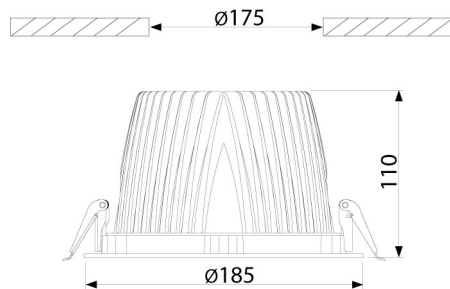

PRODUCTKENMERKEN

Geschikt voor wandmontage	ja	Nom. spanning	220 240 Volt
Geschikt voor pendelophanging	nee	Nom. stroom	700 700 Milliampère
Geschikt voor plafondmontage	ja	Nom. levensduur L70/B50 bij 25 °C	50000 Uur
Geschikt voor inbouwmontage	ja	Nom. omgevingstemperatuur volgens IEC62722-2-1	-10 50 Graden Celsius
Geschikt voor opbouwmontage	nee	Max. systeemvermogen	30 Watt
Geschikt voor lichtlijnconfiguratie	nee	Specifieke lichtstroom armatuur	89 Lumen per Watt
Geschikt voor beeldschermwerkplaats volgens EN 12464-1	ja	Effectieve lichtstroom volgens IEC 62722-2-1	2671 Lumen
Lamptype	LED niet uitwisselbaar	Kleurtemperatuur	4000 4000 Kelvin
Met lichtbron	ja	Vermogensfactor	0,9
Lamphouder	Overig	Hoogte/diepte	110 Millimeter
Materiaal behuizing	Aluminium	Buitendiameter	185 Millimeter
Oppervlaktebescherming behuizing	Gelakt	Inbouwhoogte/diepte	110 Millimeter
Kleur behuizing	Zwart	Inbouwdiameter	175 Millimeter
Materiaal afdekking	Zonder kap	Verblindingsbegrenzing (UGR)	16
Rasteruitvoering	Geen		
Spanningstype	AC		
Voorschakelapparaat	LED regeling stroomgestuurd		
Voorschakelapparaat inbegrepen	ja		
Dimbaar 0-10 V	nee		
Dimbaar 1-10 V	nee		
Dimbaar DALI	nee		
Dimbaar DMX	nee		
Dimbaar DSI	nee		
Dimbaar met potentiometer (geïntegreerd)	nee		
Dimbaar GPRS	nee		
Dimbaar LineSwitch	nee		
Dimming fabrikantspecifiek	nee		
Dimbaar netspanningsmodulatie	nee		
Dimbaar faseafsnijding	nee		