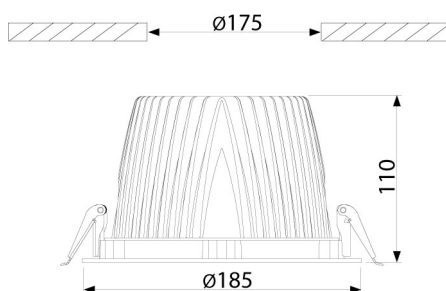

PRODUCTKENMERKEN

Geschikt voor wandmontage	ja	Nom. spanning	220 240 Volt
Geschikt voor pendelophanging	nee	Nom. stroom	700 700 Milliampère
Geschikt voor plafondmontage	ja	Nom. levensduur L70/B50 bij 25 °C	50000 Uur
Geschikt voor inbouwmontage	ja	Nom. omgevingstemperatuur volgens IEC62722-2-1	-10 50 Graden Celsius
Geschikt voor opbouwmontage	nee	Max. systeemvermogen	30 Watt
Geschikt voor lichtlijnconfiguratie	nee	Specifieke lichtstroom armatuur	89 Lumen per Watt
Geschikt voor beeldschermwerkplaats volgens EN 12464-1	ja	Effectieve lichtstroom volgens IEC 62722-2-1	2671 Lumen
Lamptype	LED niet uitwisselbaar	Kleurtemperatuur	3000 3000 Kelvin
Met lichtbron	ja	Vermogensfactor	0,9
Lamphouder	Overig	Hoogte/diepte	110 Millimeter
Materiaal behuizing	Aluminium	Buitendiameter	185 Millimeter
Oppervlaktebescherming behuizing	Gelakt	Inbouwhoogte/diepte	110 Millimeter
Kleur behuizing	Zwart	Inbouwdiameter	175 Millimeter
Materiaal afdekking	Zonder kap	Verblindingsbegrenzing (UGR)	16
Rasteruitvoering	Geen		
Spanningstype	AC		
Voorschakelapparaat	LED regeling stroomgestuurd		
Voorschakelapparaat inbegrepen	ja		
Dimbaar 0-10 V	ja		
Dimbaar 1-10 V	nee		
Dimbaar DALI	nee		
Dimbaar DMX	nee		
Dimbaar DSI	nee		
Dimbaar met potentiometer (geïntegreerd)	nee		
Dimbaar GPRS	nee		
Dimbaar LineSwitch	nee		
Dimming fabrikantspecifiek	nee		
Dimbaar netspanningsmodulatie	nee		
Dimbaar faseafsnijding	nee		