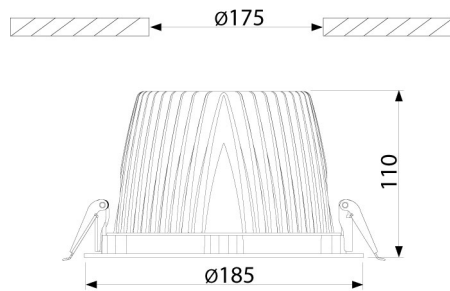

### PRODUCTKENMERKEN

Geschikt voor wandmontage	ja	Nom. spanning	220 240 Volt
Geschikt voor pendelophanging	nee	Nom. stroom	700 700 Milliampère
Geschikt voor plafondmontage	ja	Nom. levensduur L70/B50 bij 25 °C	50000 Uur
Geschikt voor inbouwmontage	ja	Nom. omgevingstemperatuur volgens IEC62722-2-1	-10 50 Graden Celsius
Geschikt voor opbouwmontage	nee	Max. systeemvermogen	30 Watt
Geschikt voor lichtlijnconfiguratie	nee	Specifieke lichtstroom armatuur	89 Lumen per Watt
Geschikt voor beeldschermwerkplaats volgens EN 12464-1	ja	Effectieve lichtstroom volgens IEC 62722-2-1	2671 Lumen
Lamptype	LED niet uitwisselbaar	Kleurtemperatuur	4000 4000 Kelvin
Met lichtbron	ja	Vermogensfactor	0,9
Lamphouder	Overig	Hoogte/diepte	110 Millimeter
Materiaal behuizing	Aluminium	Buitendiameter	185 Millimeter
Oppervlaktebescherming behuizing	Gelakt	Inbouwhoogte/diepte	110 Millimeter
Kleur behuizing	Zwart	Inbouwdiameter	175 Millimeter
Materiaal afdekking	Zonder kap	Verblindingsbegrenzing (UGR)	16
Rasteruitvoering	Geen		
Spanningstype	AC		
Voorschakelapparaat	LED regeling stroomgestuurd		
Voorschakelapparaat inbegrepen	ja		
Dimbaar 0-10 V	ja		
Dimbaar 1-10 V	nee		
Dimbaar DALI	nee		
Dimbaar DMX	nee		
Dimbaar DSI	nee		
Dimbaar met potentiometer (geïntegreerd)	nee		
Dimbaar GPRS	nee		
Dimbaar LineSwitch	nee		
Dimming fabrikantspecifiek	nee		
Dimbaar netspanningsmodulatie	nee		
Dimbaar faseafsnijding	nee		

## Prolumia LED Downlight (algemeen)

LED Downlight 185 mm 30W