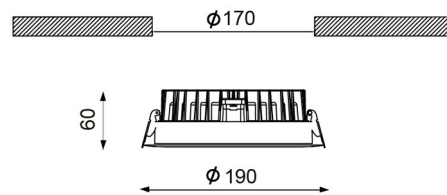

### PRODUCTKENMERKEN

|  |                             |  |                       |
|--|-----------------------------|--|-----------------------|
| Geschikt voor wandmontage                              | ja                          | Nom. spanning                                  | 220 240 Volt          |
| Geschikt voor pendelophanging                          | nee                         | Nom. stroom                                    | 500 500 Milliampère   |
| Geschikt voor plafondmontage                           | ja                          | Nom. levensduur L70/B50 bij 25 °C              | 50000 Uur             |
| Geschikt voor inbouwmontage                            | ja                          | Nom. omgevingstemperatuur volgens IEC62722-2-1 | -30 40 Graden Celsius |
| Geschikt voor opbouwmontage                            | nee                         | Max. systeemvermogen                           | 18 Watt               |
| Geschikt voor lichtlijnconfiguratie                    | nee                         | Specifieke lichtstroom armatuur                | 86,1 Lumen per Watt   |
| Geschikt voor beeldschermwerkplaats volgens EN 12464-1 | nee                         | Effectieve lichtstroom volgens IEC 62722-2-1   | 1550 Lumen            |
| Lamptype   | LED niet uitwisselbaar      | Kleurtemperatuur                               | 3000 3000 Kelvin      |
| Met lichtbron  | ja                          | Vermogensfactor                                | 0,9                   |
| Lamphouder   | Overig                      | Hoogte/diepte                                  | 60 Millimeter         |
| Materiaal behuizing                                    | Aluminium                   | Buitendiameter                                 | 190 Millimeter        |
| Oppervlaktebescherming behuizing                       | Gelakt                      | Inbouwhoogte/diepte                            | 60 Millimeter         |
| Kleur behuizing  | Wit                         | Inbouwdiameter                                 | 170 Millimeter        |
| Materiaal afdekking                                    | Kunststof opaal             | Verblindingsbegrenzing (UGR)                   | 24                    |
| Rasteruitvoering                                       | Geen                        |  |                       |
| Spanningstype  | AC                          |  |                       |
| Voorschakelapparaat                                    | LED regeling stroomgestuurd |  |                       |
| Voorschakelapparaat inbegrepen                         | ja                          |  |                       |
| Dimbaar 0-10 V   | nee                         |  |                       |
| Dimbaar 1-10 V   | nee                         |  |                       |
| Dimbaar DALI   | nee                         |  |                       |
| Dimbaar DMX  | nee                         |  |                       |
| Dimbaar DSI  | nee                         |  |                       |
| Dimbaar met potentiometer (geïntegreerd)               | nee                         |  |                       |
| Dimbaar GPRS   | nee                         |  |                       |
| Dimbaar LineSwitch                                     | nee                         |  |                       |
| Dimming fabrikantspecifiek                             | nee                         |  |                       |
| Dimbaar netspanningsmodulatie                          | nee                         |  |                       |
| Dimbaar faseafsnijding                                 | ja                          |  |                       |
| Dimbaar faseaansnijding                                | nee                         |  |                       |
| Dimming programmeerbaar                                | nee                         |  |                       |